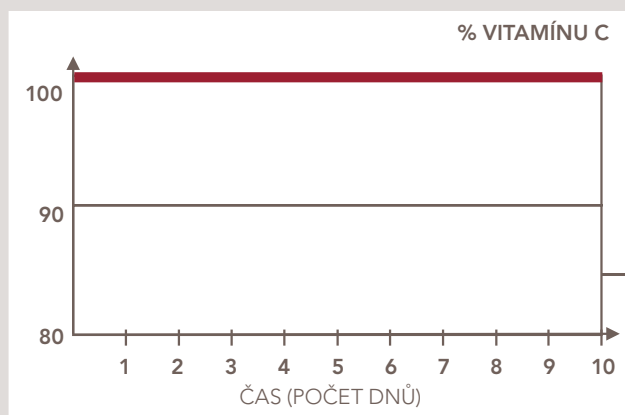

JAHODY – % OBSAHU VITAMÍNU C
(PO 10 DNECH VE SROVNÁNÍ S PRVNÍM DNEM)