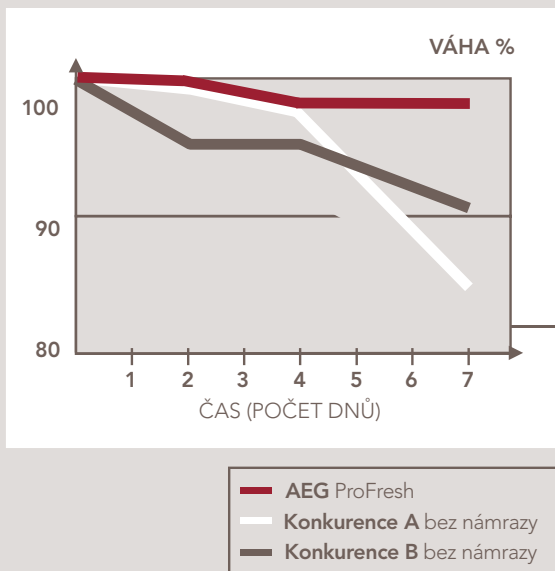

FrostMatic

Rychlé zmražení je užitečné a úsporné. Funkce FrostMatic aktivuje maximální mrazicí výkon, aby se velká množství čerstvých potravin zmrazily rychleji a lépe se tak uchovala jejich kvalita a vzhled.

MaxiBox

Zásuvka MaxiBox v mrazničkách Neue Kollektion umožňuje lepší roztřídění zmražených potravin a dovoluje skladování větších kusů.

SALÁT – ÚBYTEK NA VÁZE
(% POČÁTEČNÍ VÁHY)

ZKOUŠKY PROVEDL NEZÁVISLÝ ÚSTAV SGS INSTITUT FRESENIUS GMBH

SYSTÉM PROFRESH MINIMALIZUJE ÚBYTEK VODY V POROVNÁNÍ S BEZNÁMRAZOVÝMI MODELY. OBSAH VODY MÁ BEZPROSTŘEDNÍ DOPAD NA CHUŤ, VŮNI A VZHLED ČERSTVÝCH POTRAVIN.

AŽ **99 %**

VÁHA POTRAVIN PO 7 DNECH

Zkoušky provedl ústav SGS INSTITUT FRESENIUS GmbH, Taunusstein, Německo. Podrobné výsledky zkoušek jsou k dispozici u zákaznické péče Electrolux.