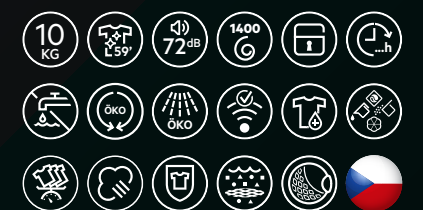

Typ displeje: Velký LED displej
Rozměry V x Š x H (mm): 847x597x631
Maximální hloubka (mm): 660

PROGRAMY DOSTUPNÉ PŘES APLIKACI MY AEG NA STRANĚ 19