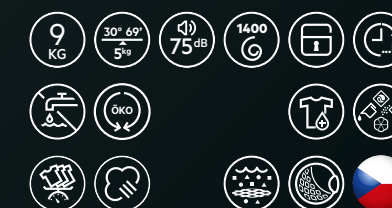

Typ displeje: Velký LED displej
Rozměry V x Š x H (mm): 847x597x631
Maximální hloubka (mm): 660