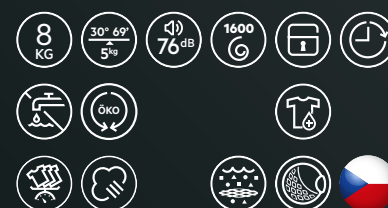

Typ displeje: Střední LED displej
Rozměry V x Š x H (mm): 850x600x575
Maximální hloubka (mm): 600