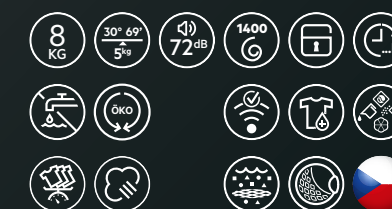

Typ displeje: Velký LED displej
Rozměry V x Š x H (mm): 847x597x631
Maximální hloubka (mm): 660

PROGRAMY DOSTUPNÉ PŘES APLIKACI MY AEG NA STRANĚ 19