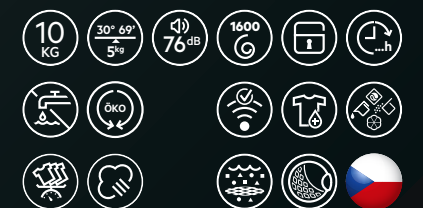

Typ displeje: Velký LED displej
Rozměry V x Š x H (mm): 847x597x631
Maximální hloubka (mm): 660

PROGRAMY DOSTUPNÉ PŘES APLIKACI MY AEG NA STRANĚ 19