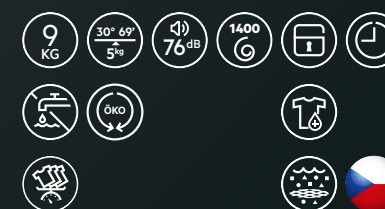

AEG LFR61942BC PROSENSE™ 6000

SPECIÁLNÍ PROGRAMY

- Smíšené prádlo 69 min
- Hygiena
- Pára
- 20 min 3 kg
- Jemné prádlo
- Vlna
- Outdoor

SPECIÁLNÍ FUNKCE

- PreciseWash – množstevní automatika
- Skvrny – zajistí odstranění skvrn
- Úspora času – umožní zkrátit dobu praní
- Odložený start