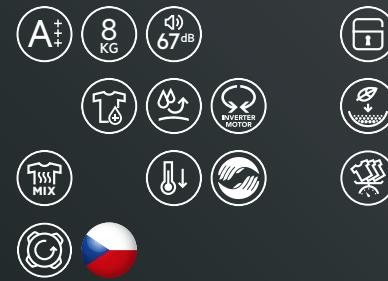

Typ displeje: Střední LED displej
Rozměry V x Š x H (mm): 850x596x638
Maximální hloubka (mm): 663

ABSOLUTE CARE®

SÉRIE 8000

Technologie AbsoluteCare®

Technologie s tepelným čerpadlem. Nastaví správnou rotaci bubny a reguluje teplotu sušení. Vlna se nesráží a hedvábí neztrácí svůj tvar. Technologie AbsoluteCare® obnovuje voděodolnost outdoorového oblečení. Výjimečná péče díky certifikátu Woolmark Blue.

Technologie SensiDry®

Série používá technologii tepelného čerpadla. Suší prádlo rovnoměrně při nízkých teplotách, aniž by prodlužovala dobu sušení. Šetrné sušení zajistí, že oblečení není nikdy vystaveno zbytečně vysokým teplotám a oděvy tak vydrží déle.

Technologie PreciseDry

Intuitivní technologie sušení, která vám umožní sušit oblečení bez obav o jeho tvar. Pokročilé senzory analyzují váрку prádla a upravují dobu sušení a spotřebu energie. Pro šetrnou péči o vaše oblíbené oblečení.

Oficiální certifikát Woolmark Blue

Obě fáze praní i sušení mají modrý certifikát Woolmark Blue, který je zárukou bezpečné péče i o vlnu určenou k ručnímu praní v jednom cyklu.