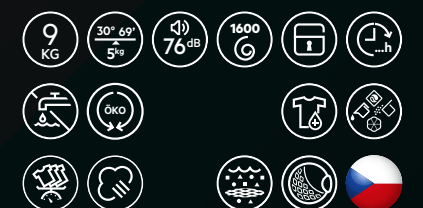

Typ displeje: Velký LED displej
Rozměry V x Š x H (mm): 847x597x631
Maximální hloubka (mm): 660