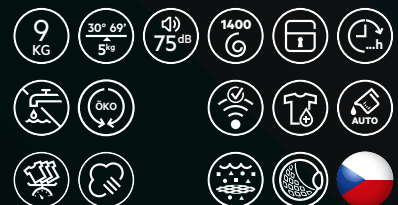

AEG LFR73944QC

AUTODOSE PROSTEAM® 7000

SPECIÁLNÍ PROGRAMY

- Smíšené prádlo 69 min
- Hygiena
- Pára
- 20 min 3 kg
- Jemné prádlo
- Vlňa
- Outdoor

PROGRAMY DOSTUPNÉ PŘES APLIKACI MY AEG:

- Sportovní oblečení
- Každodenní trénink
- Péřová bunda
- Fotbal/Rugby
- Lyžařská výstroj
- Běžecské boty
- Ložní prádlo XL
- Přikrývky
- Záclony
- Polštáře
- Ručníky
- Domácí mazlíčci
- Snadné žehlení
- Antialergická pára
- Džíny
- Hedvábí
- Dětské prádlo
- Povlečení
- Jeden kus rychle
- Kašmír napařování
- Košile
- Čištění pračky

SPECIÁLNÍ FUNKCE

- AutoDose – automatické dávkování
- Pára plus – redukuje pomačkání prádla pomocí páry až o 1/3
- PreciseWash – množstevní automatika
- Parní osvěžení s vůní
- Nastavení konce programu
- Skvrny – zajistí odstranění skvrn
- Úspora času – umožní zkrátit dobu praní

Typ displeje: Velký LED displej
Rozměry V x Š x H (mm): 847x597x631
Maximální hloubka (mm): 660