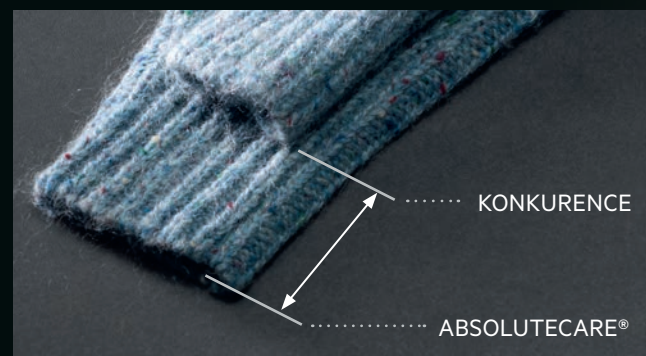

8000 ABSOLUTE CARE® | SUŠIČKY S TEPELNÝM ČERPADLEM

SUŠENÍ NA MÍRU – DOKONCE I PRO VLNU, HEDVÁBÍ NEBO OUTDOOROVÉ ODĚVY

Sušička série 8000 AbsoluteCare® s technologií tepelného čerpadla. Nastaví správnou rotaci bubnu a reguluje teplotu sušení. Vlna se nesráží a hedvábí neztrácí svůj tvar. Výjimečná péče díky certifikátu Woolmark Blue.

KLÍČOVÉ BENEFITY

AbsoluteCare®

Vlna, hedvábí nebo outdoor programy na míru pro šetrné a jemné sušení.

MixDry

Program pro sušení smíšených várek prádla.

SensiDry®

Rovnoměrné sušení oděvů i při nízkých teplotách.

ABSOLUTE CARE®. ZARUČENĚ SE NESRAŽÍ

AbsoluteCare® používá technologie tepelného čerpadla společně s řízenými pohyby bubnu a regulací teploty pro šetrné sušení všech druhů oblečení včetně jemných textilií. Více detailů na straně 65.