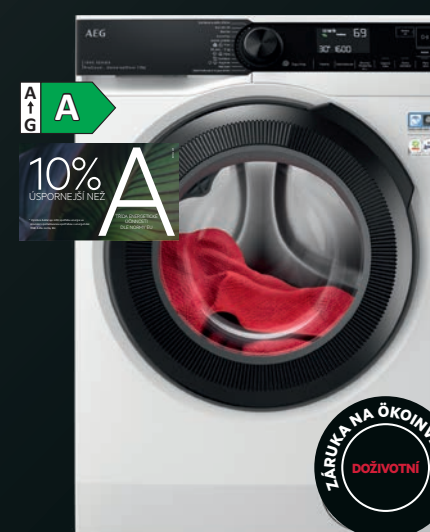

AEG LFR73864VC UNIVERSALDOSE PROSTEAM® 7000

SPECIÁLNÍ PROGRAMY

- Smíšené prádlo 69 min
- Hygiena
- Pára
- 20 min 3 kg
- Jemné prádlo
- Vlna
- Outdoor

SPECIÁLNÍ FUNKCE

- UniversalDose – dávkování všech druhů pracích prostředků vč. kapslí
- Pára plus – redukuje pomačkání prádla pomocí páry až o 1/3
- PreciseWash – množstevní automatika
- Parní osvěžení s vůní
- Nastavení konce programu
- Skvrny – zajistí odstranění skvrn
- Úspora času – umožní zkrátit dobu praní

Typ displeje: Velký LED displej
Rozměry V x Š x H (mm): 847x597x631
Maximální hloubka (mm): 660