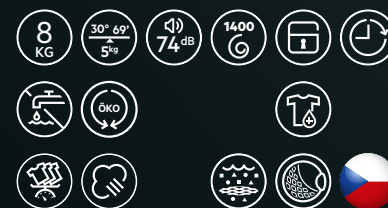

Typ displeje: Velký LED displej
Rozměry V x Š x H (mm): 850x600x575
Maximální hloubka (mm): 600

TECHNOLOGIE PROSTEAM®

SÉRIE 7000

Inovativní zásuvka UniversalDose

Patentovaná unikátní zásuvka vyvinutá pro použití všech druhů pracích prostředků včetně kapslí.

Technologie ProSteam®

Pára místo praní je jedním z nejlepších způsobů, jak osvěžit oblečení, které ještě nepotřebuje úplně vyprat. Pračky ProSteam® mohou k osvěžení oděvů využít páru, která spotřebuje pouze 2 l vody na cyklus a je šetrnější k oděvům.

Technologie PreciseWash

Technologie PreciseWash automaticky nastaví délku programu, spotřebu energie a vody v závislosti na velikosti várky prádla. Ať už perete jednu košili nebo prádlo za celý týden, vaše oblečení se bude prát pouze po nezbytně dlouhou dobu pro dokonalý výsledek praní. PreciseWash uspoří až 40 % vody a energie.

Oficiální certifikát Woolmark Blue

Obě fáze praní i sušení mají modrý certifikát Woolmark Blue, který je zárukou bezpečné péče i o vlnu určenou k ručnímu praní v jednom cyklu.

Nejvyšší kvalita

Partnerství AEG s předním světovým výrobcem pracích prostředků Procter & Gamble přináší zákazníkovi zaručeně nejefektivnější využívání pracích prostředků a aviváže.