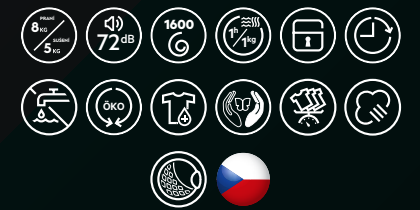

Spotřeba vody při praní a sušení
4 kg prádla v 1 cyklu: 67 litrů

Typ displeje: Střední LED displej
Rozměry V x Š x H (mm): 847x597x631
Maximální hloubka (mm): 660