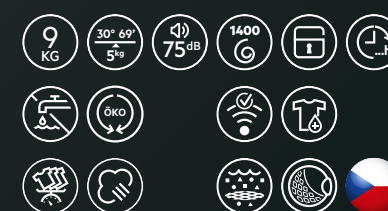

Typ displeje: Velký LED displej
Rozměry V x Š x H (mm): 847x597x631
Maximální hloubka (mm): 660

PROGRAMY DOSTUPNÉ PŘES **APLIKACI MY AEG** NA STRANĚ 19