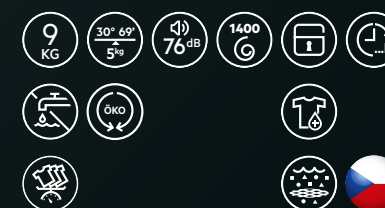

Typ displeje: Velký LED displej
Rozměry V x Š x H (mm): 847x597x636
Maximální hloubka (mm): 660