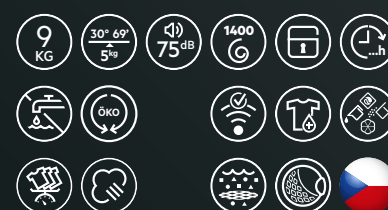

Typ displeje: Velký LED displej
Rozměry V x Š x H (mm): 847x597x631
Maximální hloubka (mm): 660

PROGRAMY DOSTUPNÉ PŘES **APLIKACI MY AEG** NA STRANĚ 19