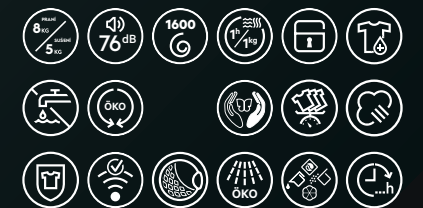

AEG LWR85865OC POWERCARE UNIVERSALDOSE 8000

SPECIÁLNÍ PROGRAMY

- PowerClean 59 min/ 5 kg
- Hygiena
- 20 min 3 kg
- 60 min 1 kg praní&sušení
- Jemné prádlo
- Vlňa
- Outdoor

SPECIÁLNÍ FUNKCE

- UniversalDose - dávkování všech druhů pracího prostředků vč. kapslí
- Pára - redukuje pomačkání prádla
- PreciseLoad+ - množstevní automatika
- Parní osvěžení s vůní
- Nastavení konce programu
- Úspora času