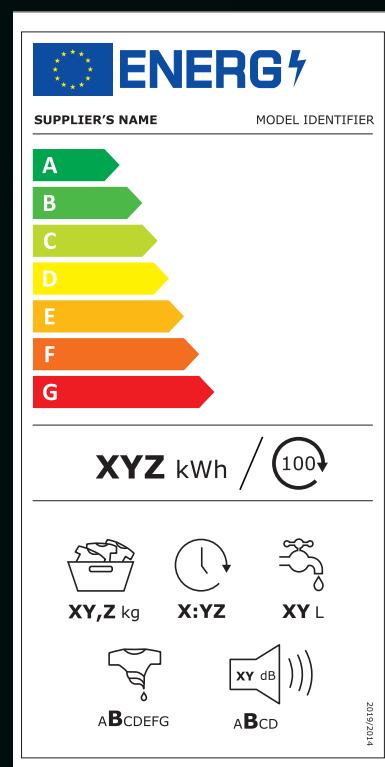

NOVÉ ENERGETICKÉ ŠTÍTKY.* PŘECHOD NA NOVOU ENERGETICKOU STUPNICI

Evropský parlament a Evropská komise vyřadily systém štítků energetické účinnosti se stupnicí D až A+++ a nahradily jej systémem se stupnicí A až G s přísnějšími kritérii a novými symboly provozní účinnosti. Účelem je rovnoměrnější využití celé stupnice, aby bylo možné spotřebiče lépe porovnávat a činit při nákupu informovanější rozhodnutí.