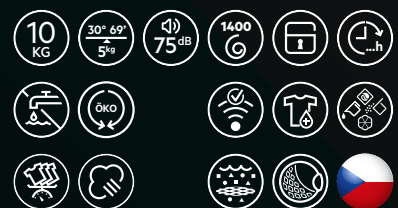

AEG LFR731440C

UNIVERSALDOSE PROSTEAM® 7000

SPECIÁLNÍ PROGRAMY

- Smíšené prádlo 69 min
- Hygiena
- 20 min 3 kg
- Jemné prádlo
- Vlna
- Pára
- Outdoor

PROGRAMY DOSTUPNÉ PŘES APLIKACI MY AEG:

- Sportovní oblečení
- Každodenní trénink
- Péřová bunda
- Fotbal/Rugby
- Lyžařská výstroj
- Běžecské boty
- Ložní prádlo XL
- Přikrývky
- Záclony
- Polštáře
- Ručníky
- Domácí mazlíčci
- Snadné žehlení
- Antialergická pára
- Džíny
- Hedvábí
- Dětské prádlo
- Povlečení
- Jeden kus rychle
- Kašmír napařování
- Košile
- Čištění pračky

SPECIÁLNÍ FUNKCE

- UniversalDose – dávkování všech druhů pracích prostředků vč. kapslí
- Pára plus – redukuje pomačkání prádla pomocí páry až o 1/3
- PreciseWash – množstevní automatika
- Parní osvěžení s vůní
- Nastavení konce programu
- Skvrny – zajistí odstranění skvrn
- Úspora času – umožní zkrátit dobu praní

Typ displeje: Velký LED displej
Rozměry V x Š x H (mm): 847x597x631
Maximální hloubka (mm): 660