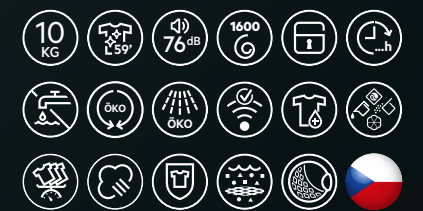

Typ displeje: Velký LED displej
Rozměry V x Š x H (mm): 847x597x636
Maximální hloubka (mm): 658

PROGRAMY DOSTUPNÉ PŘES APLIKACI MY AEG NA STRANĚ 19