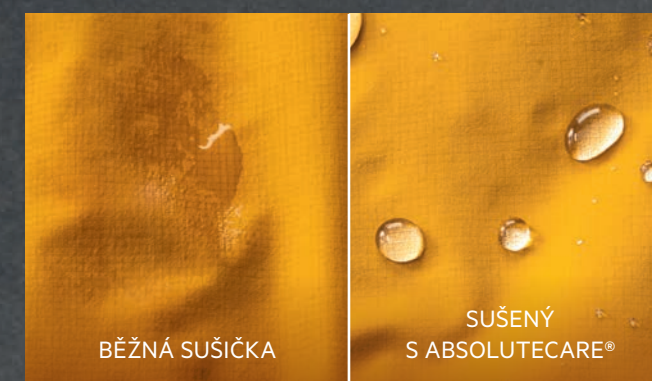

ABSOLUTECARE® - VLNA, HEDVÁBÍ NEBO OUTDOOR PROGRAMY NA MÍRU PRO ŠETRNÉ A JEMNÉ SUŠENÍ

AbsoluteCare® používá technologii tepelného čerpadla společně s řízenými pohyby bubny a regulací teploty pro šetrné sušení všech druhů oblečení včetně jemných textilií. Vlna se nesráží a hedvábí neztrácí svůj tvar. Technologie AbsoluteCare® obnovuje voděodolnost outdoorového oblečení. Výjimečná péče díky certifikátu Woolmark Blue.

BĚŽNÁ SUŠIČKA

VLNA SUŠENÁ
POMOCÍ
ABSOLUTECARE

VODĚODOLNÝ ODĚV

HEDVÁBÍ