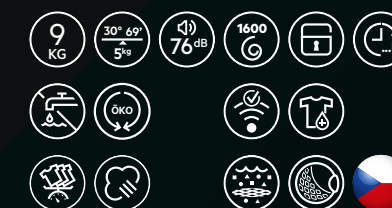

Typ displeje: Velký LED displej
Rozměry V x Š x H (mm): 847x597x631
Maximální hloubka (mm): 660

PROGRAMY DOSTUPNÉ PŘES APLIKACI MY AEG NA STRANĚ 19