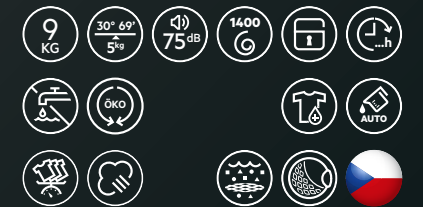

Typ displeje: Velký LED displej
Rozměry V x Š x H (mm): 847x597x631
Maximální hloubka (mm): 660