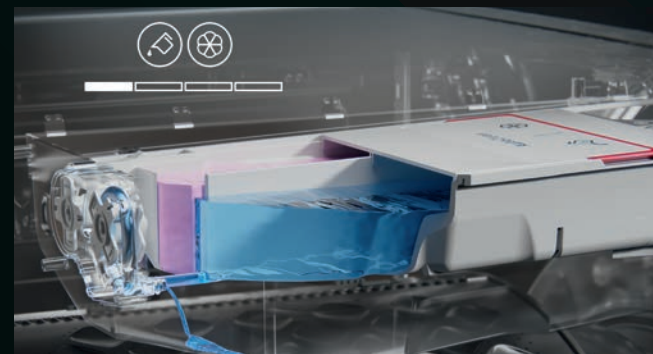

AUTODOSE CHRÁNÍ VAŠE OBLEČENÍ A POUŽÍVÁ AŽ O 60 % MÉNĚ PRACÍHO PROSTŘEDKU

AutoDose pomocí senzorů přesně nastaví množství pracího prostředku a aviváže. Automaticky dávkuje správné množství prostředků pro každou várku prádla a snižuje jejich spotřebu až o 60 %.* Vaše bavlněné oblečení díky tomu déle odolá opotřebení a výsledek praní bude perfektní.*

AutoDose
K dispozici u vybraných
modelů řady 6000,
7000 a 8000.

Jak to funguje

Dávkovač se čistí snadněji než standardní přihrádka (lze ho dokonce dát do myčky na nádobí) díky patentovanému designu přihrádky. Možnost flexibilně měnit prací prostředek díky cyklu čištění komory. Menší riziko ucpání díky patentovanému provedení čerpadla.

*Interní test, množství pracího prostředku na 2 kg prádla s funkcí AutoDose vs. průměrná manuální dávka pracího prostředku

**AEG, 10 cyklů praní, směs bavlna/polyester, program na bavlnu 30 °C

***Příklad poškození, namáhaná bavlna vypraná při 30 °C, automatické dávkování pracího prostředku a aviváže, 30 cyklů praní AEG ve srovnání s 10 cykly praní s konkurenční značkou