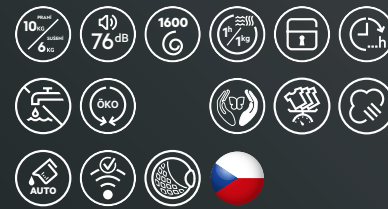

AEG LWR73164QC PROSTEAM® AUTODOSE 7000

SPECIÁLNÍ PROGRAMY

- Smíšené prádlo
- Hygiena
- 20 min 3 kg
- 60 min 1 kg praní&sušení
- Jemné prádlo
- Vlna
- Outdoor

SPECIÁLNÍ FUNKCE

- AutoDose - automatické dávkování tekutého pracího prostředku
- Pára - redukuje pomačkání prádla
- PreciseLoad - množstevní automatika
- Parní osvěžení s vůní
- Nastavení konce programu
- Úspora času