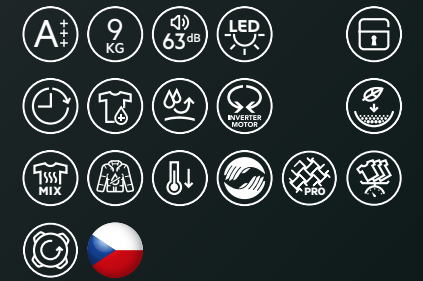

Typ displeje: Velký LED displej
Rozměry V x Š x H (mm): 850x596x638
Maximální hloubka (mm): 663