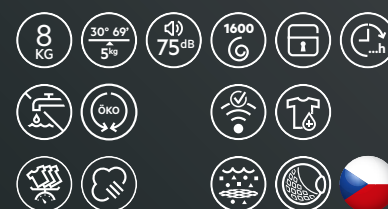

Typ displeje: Velký LED displej
Rozměry V x Š x H (mm): 847x597x631
Maximální hloubka (mm): 660

PROGRAMY DOSTUPNÉ PŘES **APLIKACI MY AEG** NA STRANĚ 19