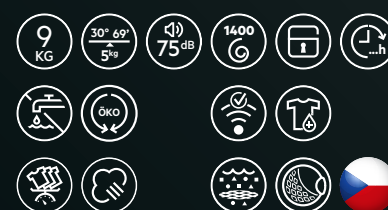

Typ displeje: Velký LED displej
Rozměry V x Š x H (mm): 847x597x631
Maximální hloubka (mm): 660

PROGRAMY DOSTUPNÉ PŘES **APLIKACI MY AEG** NA STRANĚ 19