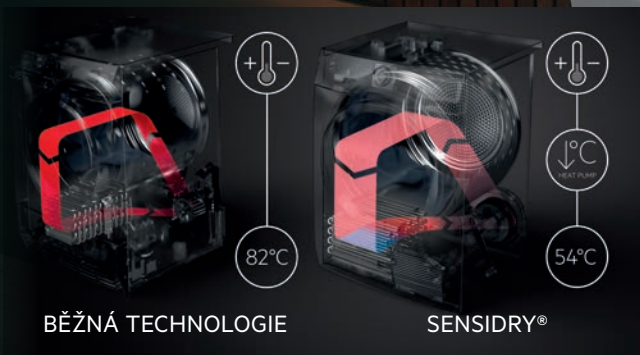

7000 SENSIDRY® | SUŠIČKY S TEPELNÝM ČERPADLEM

ŽÁDNÉ KOMPROMISY ŠETRNÉ SUŠENÍ PŘI POLOVIČNÍ TEPLOTĚ

Sušička série 7000 SensiDry® používá technologii tepelného čerpadla. Suší prádlo rovnoměrně při nízkých teplotách, aniž by prodlužovala dobu sušení. Šetrné sušení zajistí, že oblečení není nikdy vystaveno zbytečně vysokým teplotám a oděvy tak vydrží déle.

KLÍČOVÉ BENEFITY

SensiDry®
Rovnoměrné sušení oděvů i při nízkých teplotách.

MixDry
Program pro sušení smíšených věrek prádla.

PreciseDry
Optimalizuje čas sušení a šetří tak váš čas a energii.

BĚŽNÁ TECHNOLOGIE

SENSIDRY®

ŽÁDNÉ KOMPROMISY. ŠETRNÉ
SUŠENÍ PŘI POLOVIČNÍ TEPLOTĚ

Přesné senzory a technologie tepelného čerpadla zajišťují rovnoměrné sušení prádla. Více detailů na straně 98.

AEG TR718L4C

SENSIDRY® 7000

SPECIÁLNÍ PROGRAMY

- MixDry
- Přikrývka
- Osvěžení
- Jemné prádlo
- Ložní prádlo XL
- Sportovní oblečení
- Snadné žehlení

SPECIÁLNÍ FUNKCE

- Proti pomačkání
- Časové sušení
- ECO – energeticky efektivní sušení

Typ displeje: Střední LED displej

Rozměry V x Š x H (mm): 850x596x638

Maximální hloubka (mm): 663