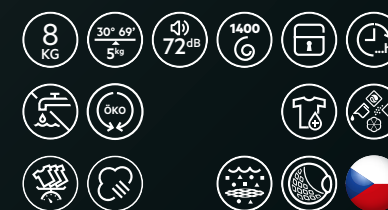

Typ displeje: Velký LED displej
Rozměry V x Š x H (mm): 847x597x631
Maximální hloubka (mm): 660