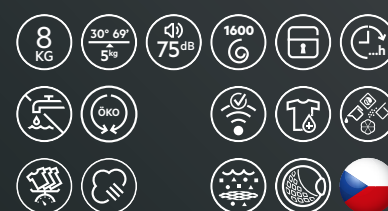

Typ displeje: Velký LED displej
Rozměry V x Š x H (mm): 847x597x631
Maximální hloubka (mm): 660

PROGRAMY DOSTUPNÉ PŘES **APLIKACI MY AEG** NA STRANĚ 19