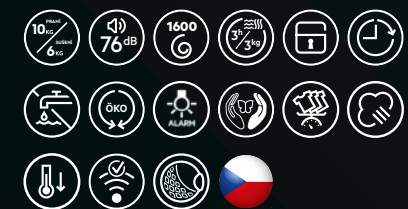

AEG LWR98165XC

ABSOLUTECARE® 9000

SPECIÁLNÍ PROGRAMY

- NonStop 3 h/3 kg
- Jemné prádlo
- Hevábí
- Vlna
- Outdoor
- Pára
- Čištění pračky

PROGRAMY DOSTUPNÉ PŘES APLIKACI MY AEG:

- Sportovní oblečení
- Džínovina
- Parní program kašmír
- Pěřová bunda
- Hedvábí
- Antialergenní
- Strojové čištění
- Ložní prádlo
- Mikrovlnákno
- Ručníky
- Pracovní oděvy
- Tmavé oděvy
- Dětské oblečení
- Přikrývka
- 20min 3Kg

SPECIÁLNÍ FUNKCE

- Proti pomačkání
- Pára - redukuje pomačkání prádla
- Preciseload+ - množstevní automatika
- Parní osvěžení s vůní
- Nastavení odloženého startu

Spotřeba vody při praní a sušení
6 kg prádla v 1 cyklu: 50 litrů

Typ displeje: Střední LED displej
s nerezovým panelem a českými popisky
Rozměry V x Š x H (mm): 847x597x631
Maximální hloubka (mm): 660