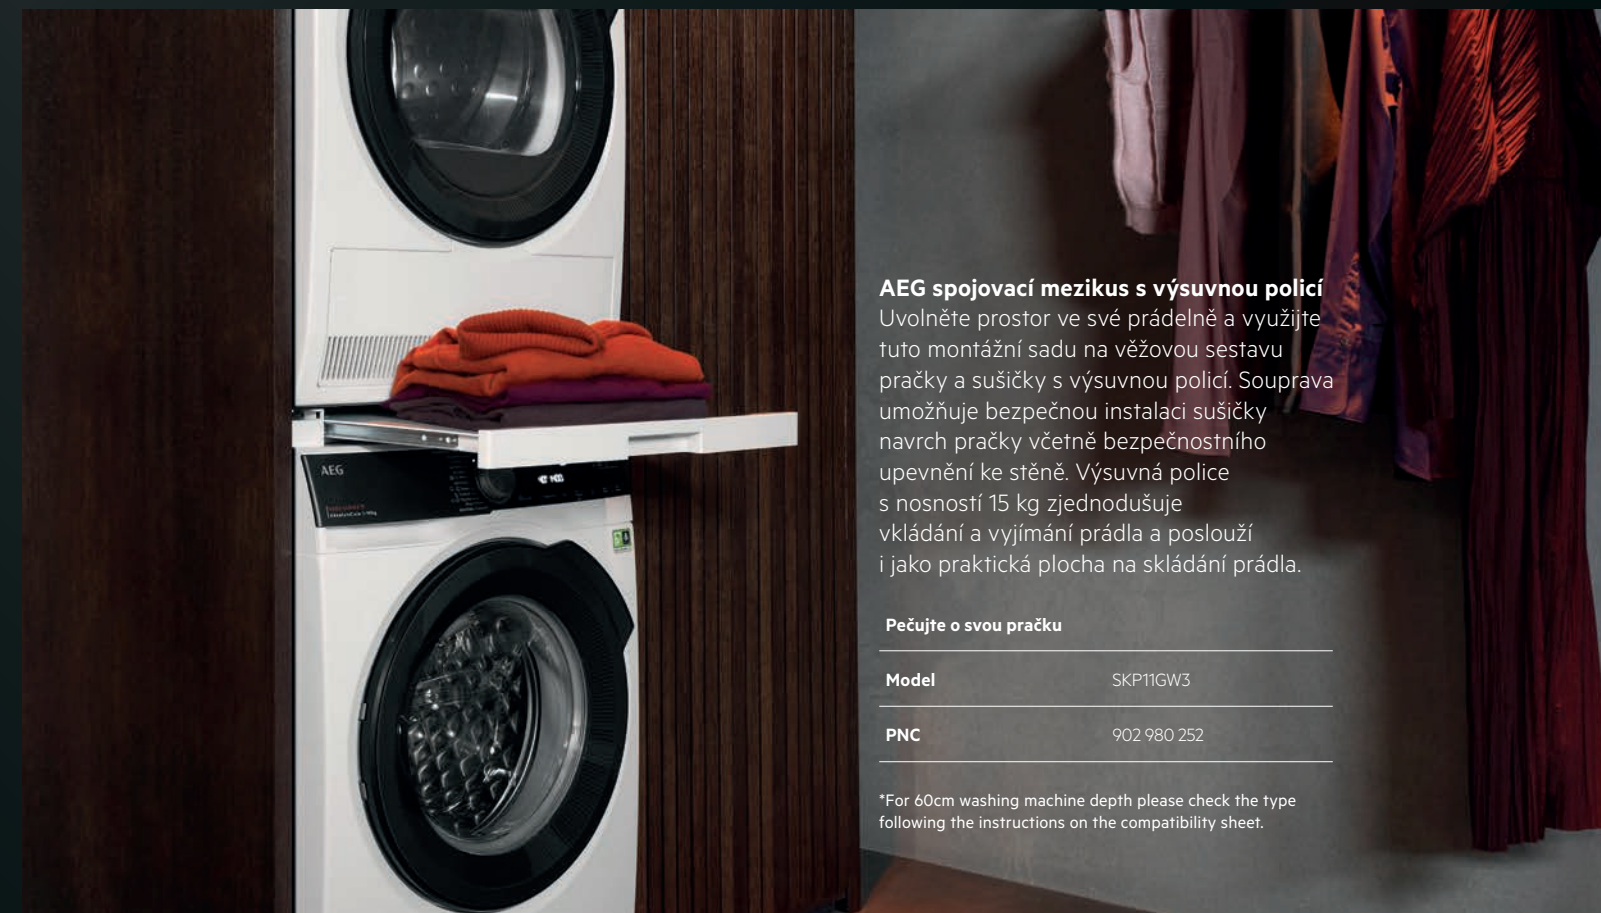

AEG spojovací mezikus s výsuvnou policí

Uvolněte prostor ve své prádelně a využijte tuto montážní sadu na věžovou sestavu pračky a sušičky s výsuvnou policí. Souprava umožňuje bezpečnou instalaci sušičky navrch pračky včetně bezpečnostního upevnění ke stěně. Výsuvná police s nosností 15 kg zjednodušuje vkládání a vyjímání prádla a poslouží i jako praktická plocha na skládání prádla.

Pečujte o svou pračku

Model	SKP11GW3
PNC	902 980 252

*For 60cm washing machine depth please check the type following the instructions on the compatibility sheet.