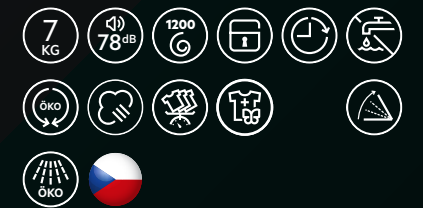

Typ displeje: Velký LCD displej s bílým panelem a českými popisky
Rozměry V x Š x H (mm): 890x400x600
Maximální hloubka (mm): 600