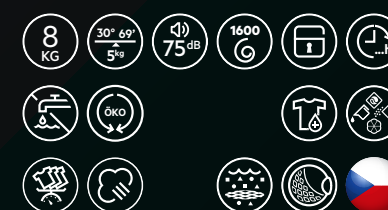

Typ displeje: Velký LED displej
Rozměry V x Š x H (mm): 847x597x631
Maximální hloubka (mm): 660