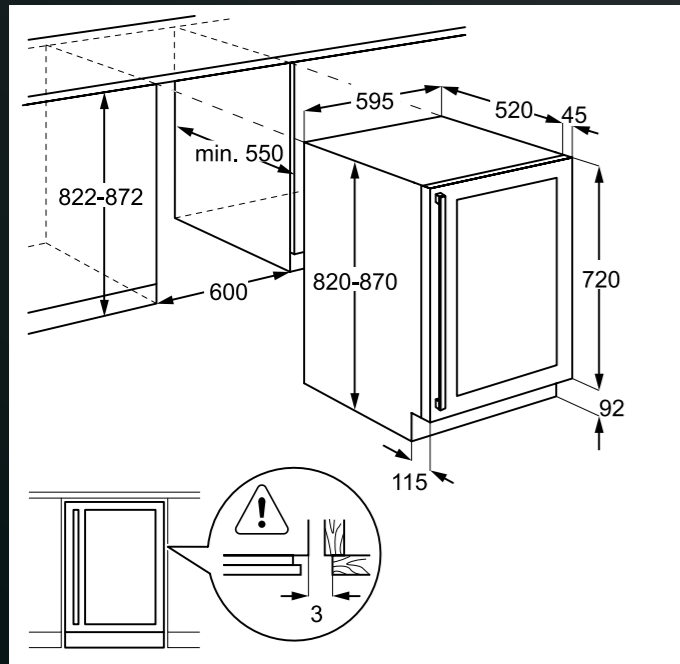

VINOTÉKY

Platí pro tyto modely:
AWUS052B5B