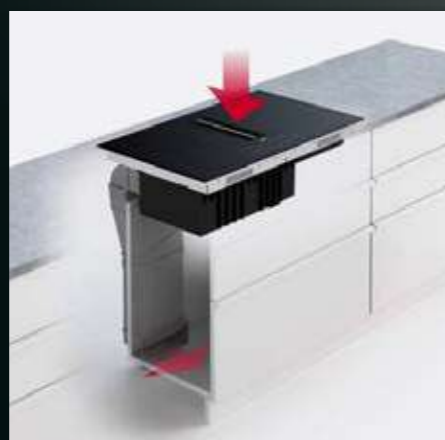

VÝHODY RECIRKULACE

- Udržitelnější řešení, protože se do životního prostředí vypouští méně použitého vzduchu.
- Téměř žádné energetické ztráty způsobené odsáváním teplého vzduchu z interiéru.
- Není nutné instalovat odtahové potrubí.
- Nevyžaduje žádné dodatečné stavební úpravy (např. proražení stěny).
- Filtr 2 v 1 s dlouhou životností obsahuje uhlíkový a tukový filtr a pomáhá udržovat v kuchyni čistý vzduch.
- Vyjímatelný filtr lze pro delší životnost snadno vyčistit v myčce nádobí a regenerovat v troubě.