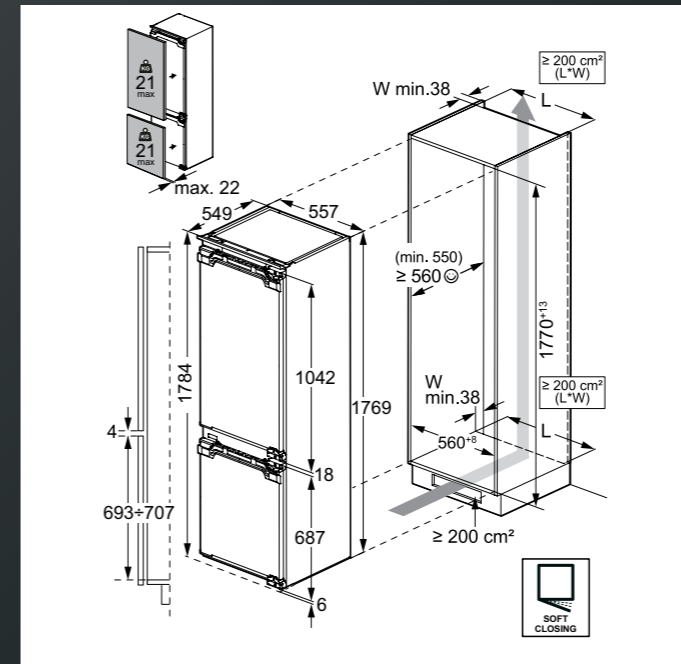

Platí pro tyto modely:
TSC8M191CS

VINOTÉKY