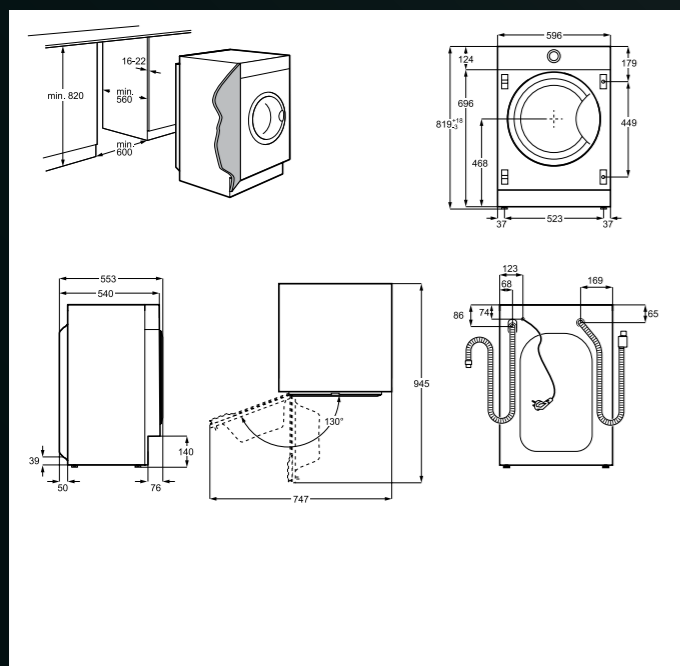

Platí pro tyto modely:

- FEE72910ZM
- FES5368XZM
- FEE53610ZM

MYČKY PLNĚ INTEGROVANÉ 45 CM

Platí pro tyto modely:

- FSE73527P
- FSE73507P
- FSE72537P
- FSE73407P
- FSE62417P

PRAČKY

Platí pro tyto modely:

- L7FNE48SI
- L8FBE48SCI
- L8WBE68SIC