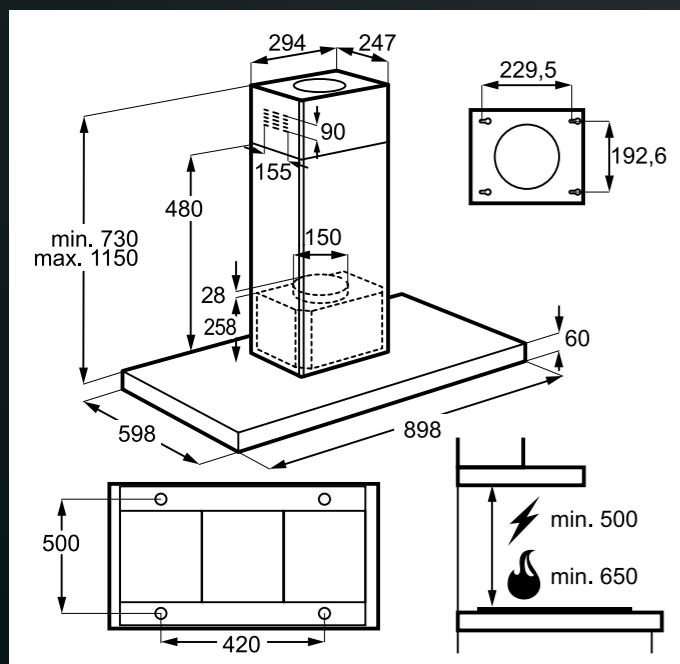

ODSAVAČE

Platí pro tyto modely:
DIB3951M