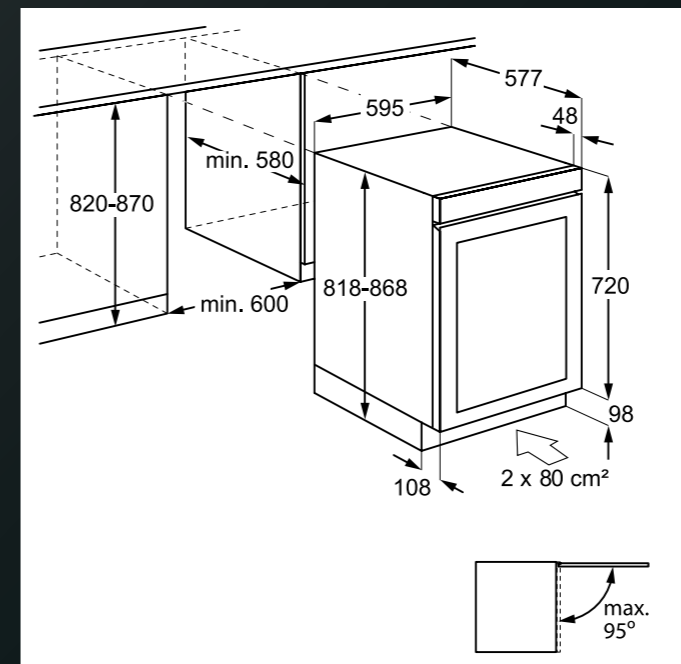

Platí pro tyto modely:
AWUD040B8B
AWUS040B8B