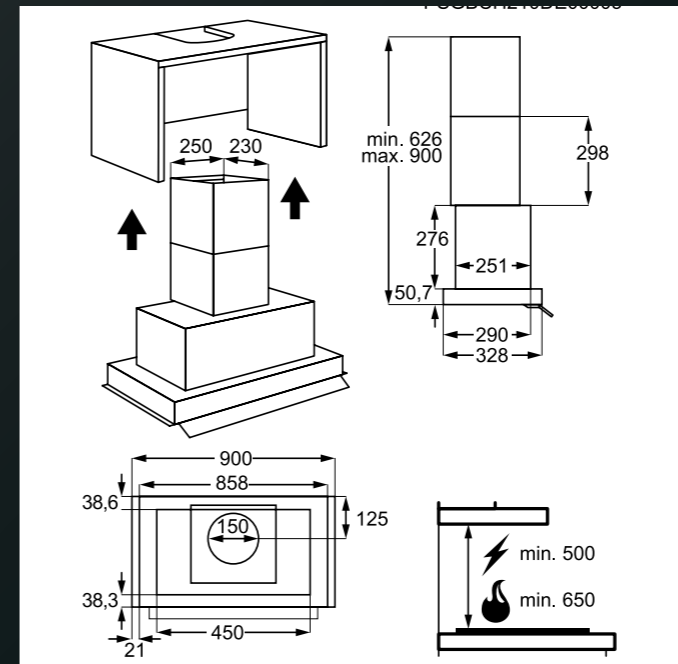

Platí pro tyto modely:
HKB75453NB

VARNÉ DESKY CRYSTALLINE

Platí pro tyto modely:
ITE42600KB
IKE42640KB

Platí pro tyto modely:
DBE5660HB

ODSAVAČE

Platí pro tyto modely:
DDE5960B

Platí pro tyto modely:
DGK6981HM