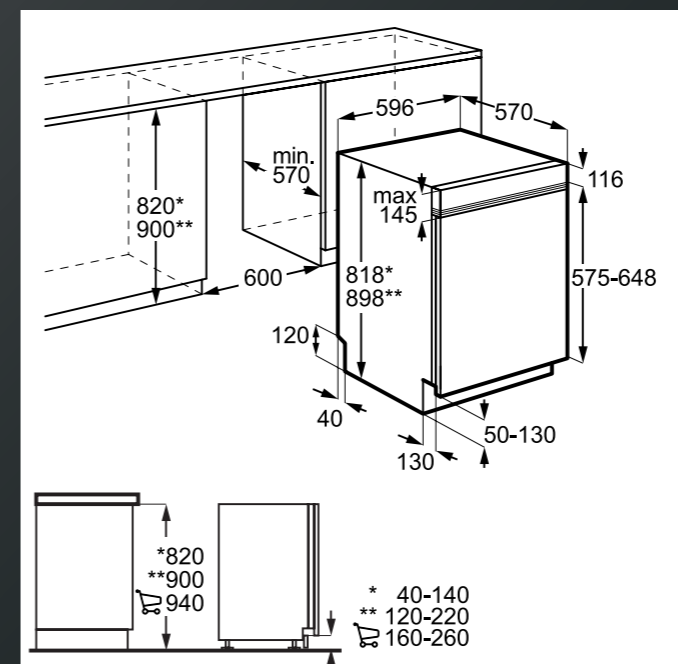

Platí pro tyto modely:

FEE84706PM
FEE72706PM