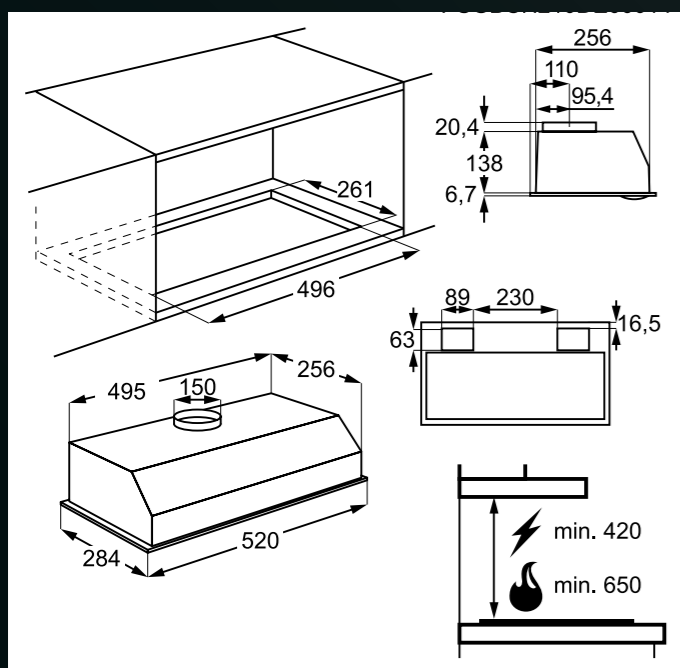

Platí pro tyto modely:
DGB3523S