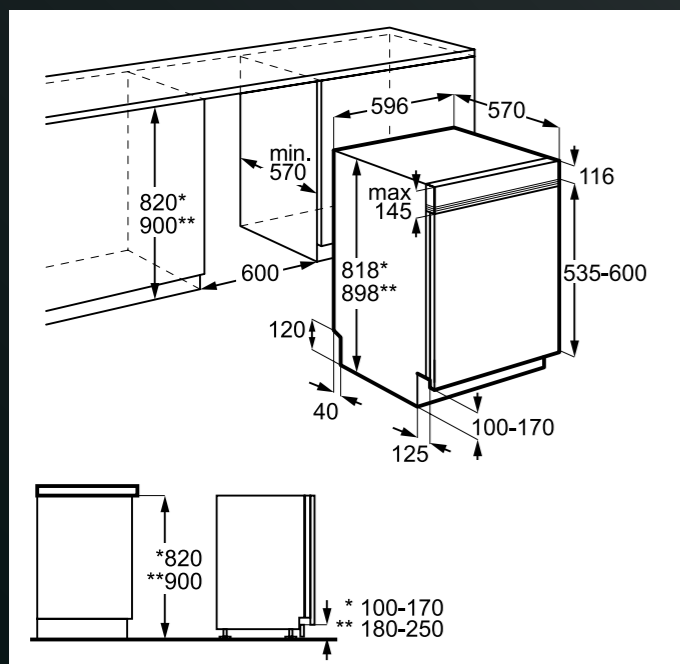

Platí pro tyto modely:

- FEE72910ZM
- FES5368XZM
- FEE53610ZM

MYČKY PLNĚ INTEGROVANÉ 45 CM

Platí pro tyto modely:

- FSE73527P
- FSE73507P
- FSE72537P
- FSE73407P
- FSE62417P

PRAČKY

Platí pro tyto modely:

- L7FNE48SI
- L8FBE48SCI
- L8WBE68SIC