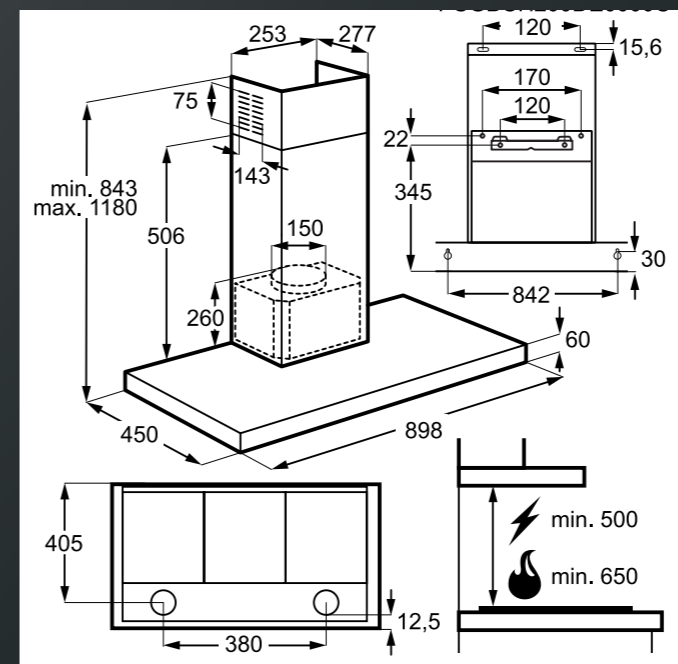

Platí pro tyto modely:
DBB4951M