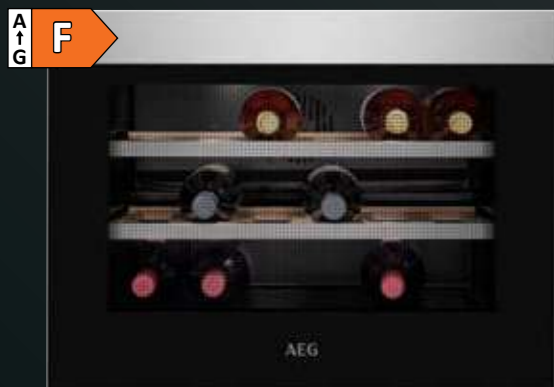

KWK884520M

VINOTÉKA

Výška prostoru pro instalaci (mm): 450
Energetická třída: F
Celková roční spotřeba (kWh): 100
Hlučnost (dB): 39
Čistý objem chladicího prostoru (l): 49
Ovládání: dotykové s LCD displejem

Kapacita:

- 18 lahví typu bordeaux

Vybavení vinotéky:

- 2 dřevěné, plně široké poličky
- skleněné dveře s UV filtrem
- LED osvětlení

45
cm

39
dB

LCD

PNC: 923 421 106

Rozměry V x Š x H (mm): 455 x 596 x 566