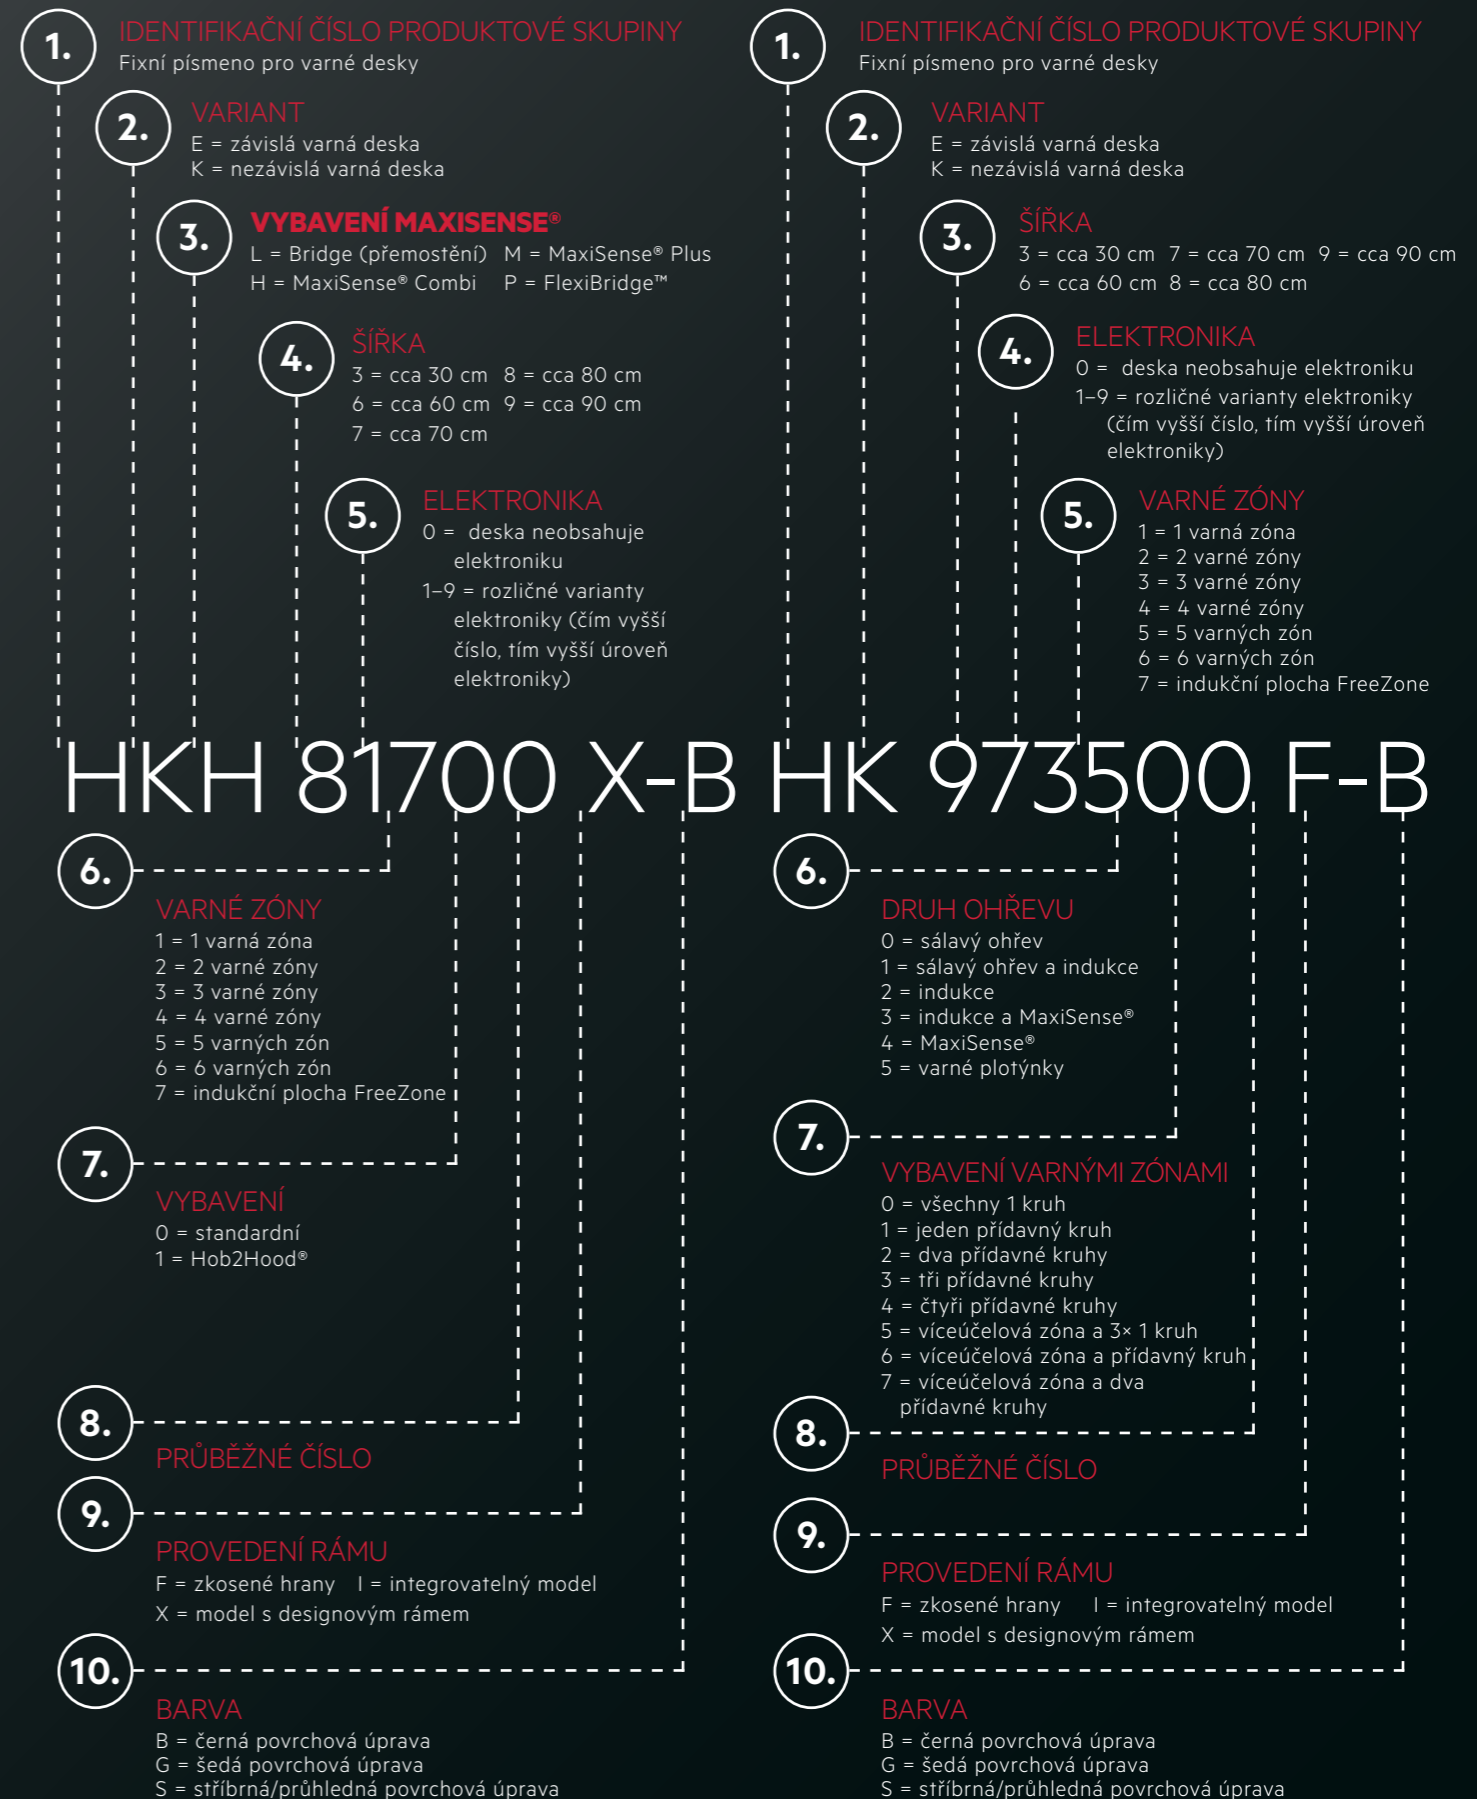

OZNAČOVÁNÍ MODELŮ U SAMOSTATNÝCH VARNÝCH DESEK