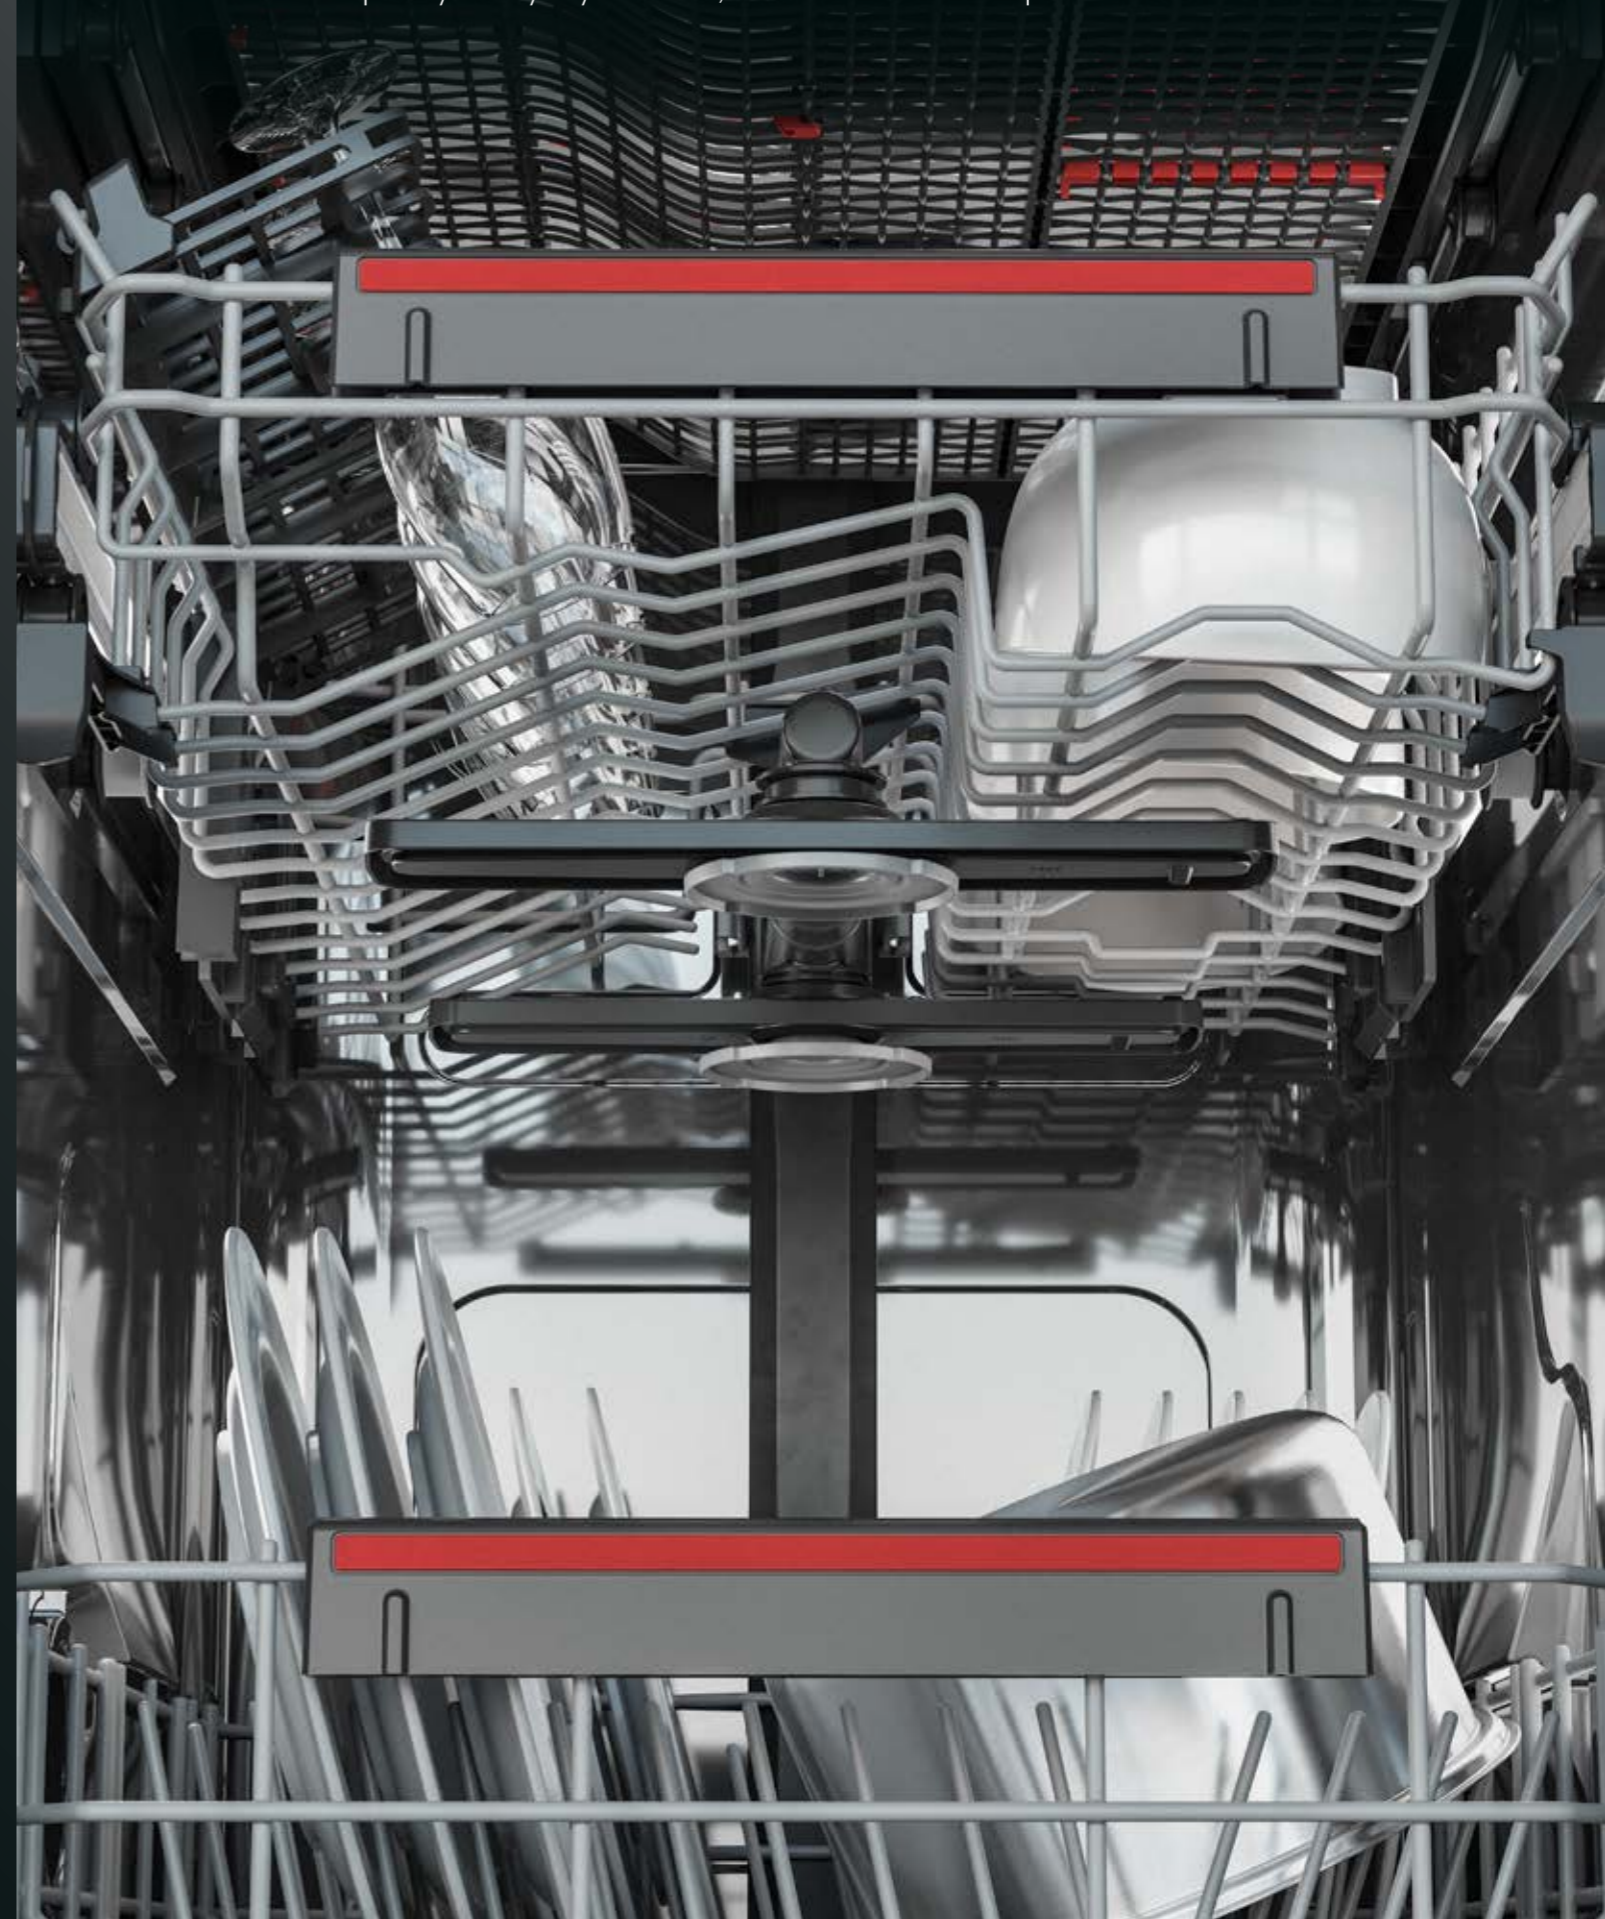

VESTAVNÁ PRAČKA A PRAČKA KOMBINOVANÁ SE SUŠIČKOU

Naše pračky a pračky kombinované se sušičkou jsou maximálně šetrné k prádlu a jsou vybaveny technologiemi, které přinesou dokonalý výsledek a umožní prát a sušit i choulostivé tkaniny, jako jsou vlna či funkční oblečení.