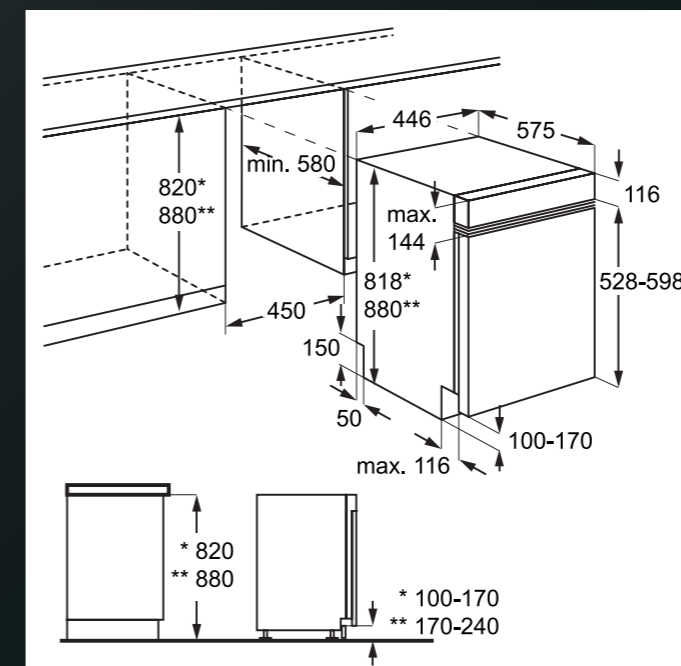

Platí pro tyto modely:

- FEE72910ZM
- FES5368XZM
- FEE53610ZM

MYČKY PLNĚ INTEGROVANÉ 45 CM

Platí pro tyto modely:

- FSE73527P
- FSE73507P
- FSE72537P
- FSE73407P
- FSE62417P

PRAČKY

Platí pro tyto modely:

- L7FNE48SI
- L8FBE48SCI
- L8WBE68SIC