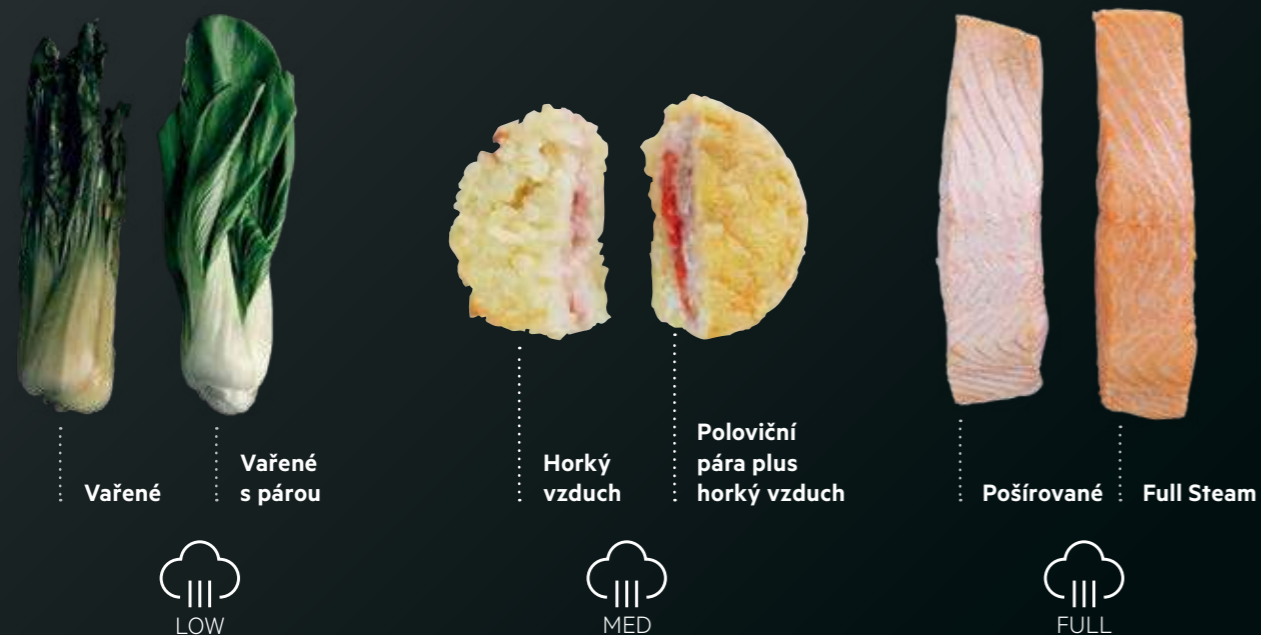

MULTIFUNKČNÍ PARNÍ TROUBY NOVÁ ÚROVEŇ CHUTÍ

Trouby AEG vám pomohou pozvednout pečení na zcela novou úroveň. Objevte kouzlo páry a připravujte v multifunkční parní troubě luxusní pokrmy jako z těch nejlepších restaurací.

Pára dodává potravinám teplo efektivněji než suchý horký vzduch, takže teplota může být nižší. Kombinace tepla a páry dodává zvenčí svěží a zlatou barvu a uvnitř zůstane pokrm šťavnatý. Vaření v páře uchovává vitamíny, živiny a chuť potravin. Pára je nejšetrnější tepelná úprava potravin – vytvoříte chuť, které konkurují profesionálně připraveným pokrmům.

KOLIK PÁRY?

POROVNEJTE
FUNKCE PÁRY

NEJLEPŠÍ V NABÍDCE

Funkce	9000 COOKVIEW*	9000 STEAMPRO	8000 STEAMBOOST	6000 STEAMBAKE
STEAMIFY	•	•	○	
SOUS-VIDE	•	•		
FULL	•	•	•	
HIGH	•	•	•	
MED	•	•		
LOW	•	•	•	
SteamBake				•

Steamify®

Nastavte požadovanou teplotu a trouba automaticky nastaví úroveň páry.

Sous-Vide

Metoda, kterou využívají ty nejlepší restaurace, aby uspokojily ty nejnáročnější hosty.

Full Steam (100%)

Vaření v čisté páře je ideální pro ryby, rýži, kuskus nebo zeleninu.

High Steam (80%)*

Optimální úroveň páry pro ohřev zbytků a dušení.

Medium Steam (50%)*

Pára v kombinaci s malým procentem horkého vzduchu MED poskytuje vynikající výsledky při vytváření jemných pokrmů, jako jsou omáčky, dipy, paštiky a ryby.

Low Steam (25%)*

Skvělé pro maso, drůbež, pokrmy do trouby. Kombinace páry a tepla dodává masu jemnou strukturu s chutnou kůrkou.

SteamBake

Trouba přidá páru na začátku pečení.

Podívejte se na video, jak funguje: [SteamBake](#)

○ K dispozici u vybraných modelů

* Procenta jsou průměrný odhad. Během programu vaření se vlhkost může lišit podle fáze a zpětné vazby senzoru.