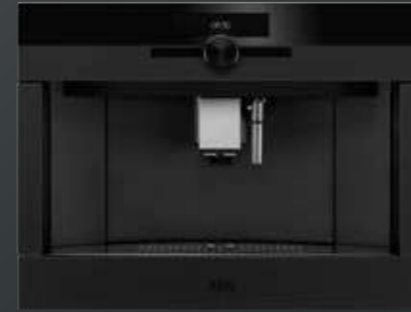

KKK994500T

VESTAVNÝ KÁVOVAR MATTBLACK

Typ: plně automatický vestavný kávovar

Ovládání: otočný ovladač s LCD displejem

Funkce:

- podsvícení kávovaru
- automatická příprava espresso
- automatická příprava cappuccina
- příprava 2 stejných šáleků
- předehřívání pro rychlejší přípravu kávy
- automatický start
- volba množství kávy
- volba množství vody
- volba teploty vody
- vhodné pro předemletou kávu
- kapacita mlýnku na kávu 350 g
- objem nádrže na vodu: 2,5 l

Vybavení:

- termokonvice až na 6 šáleků kávy
- nádobka na mléko

Barva: matná černá