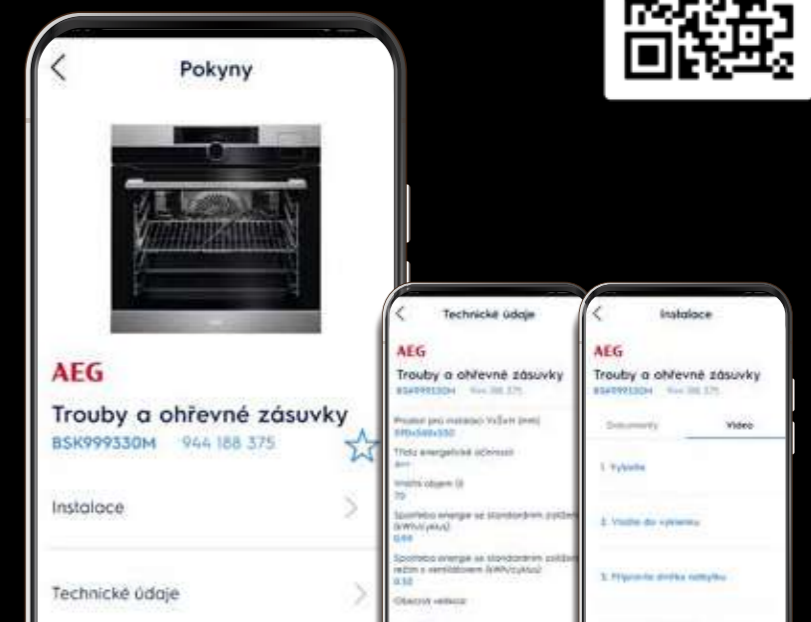

VYUŽIJTE SVŮJ SPOTŘEBIČ NAPLNO, STÁHNĚTE SI APLIKACI MY AEG

Prohlížejte si stovky lahodných receptů, s nimiž hravě připravíte pokrmy v páře nebo metodou vakuového vaření. Recepty můžete vyhledávat podle národní kuchyně, alergenů, dietního omezení nebo konkrétních přísad. Chcete připravit oblíbené jídlo podle babiččina receptu? Naše kalkulačka vám vypočítá správné nastavení pro vaši troubu. K receptům si lze připsávat vlastní poznámky, ty nejoblíbenější z nich si uložit nebo je sdílet na sociálních sítích. Aplikace vám umožní také jednoduše připravit nákupní seznam a podělit se o něj s ostatními.