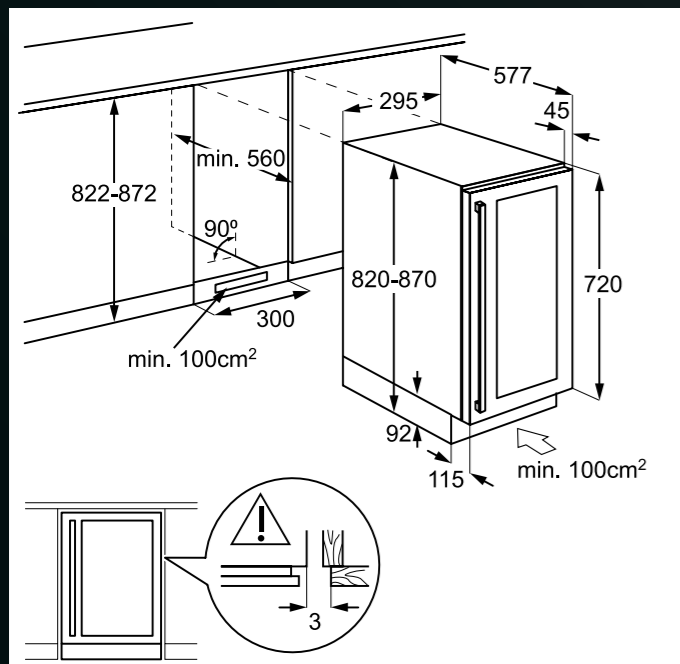

Platí pro tyto modely:
AWUS020B5B