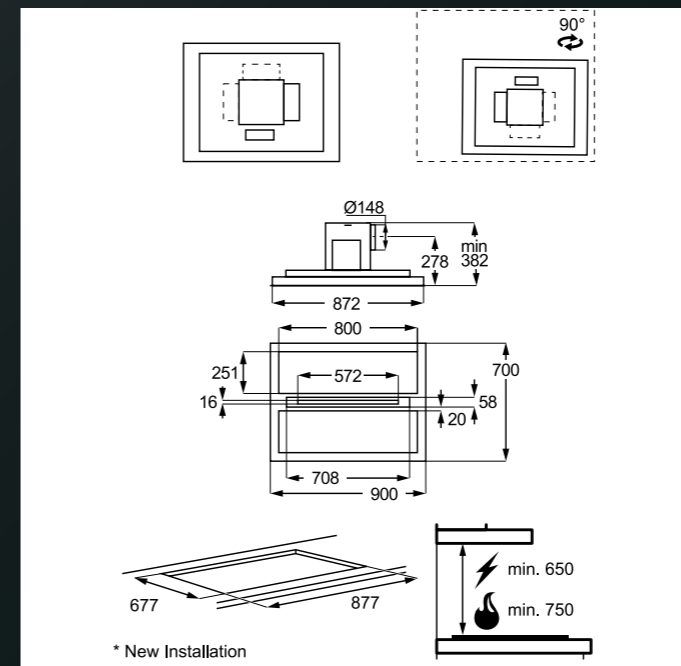

Platí pro tyto modely:
DCE5960HM