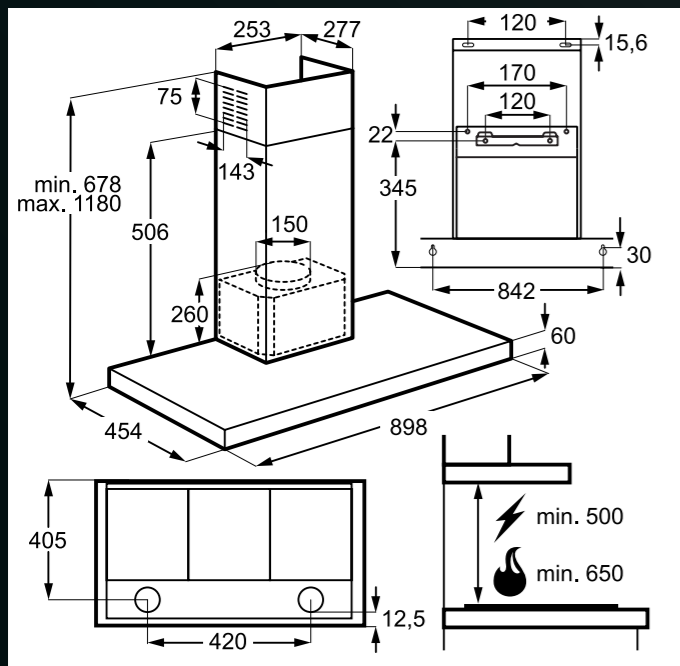

Platí pro tyto modely:
DBE5960HB