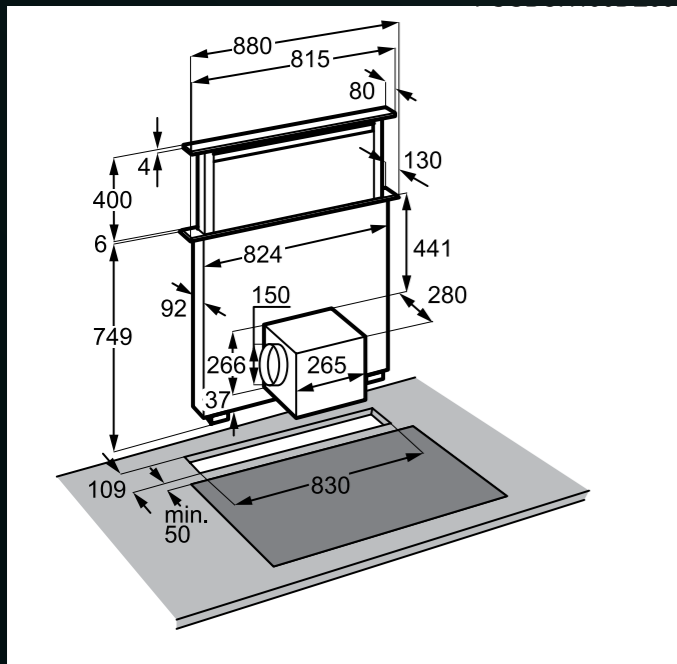

Platí pro tyto modely:
HKB75453NB

VARNÉ DESKY CRYSTALLINE

Platí pro tyto modely:
ITE42600KB
IKE42640KB

Platí pro tyto modely:
DBE5660HB

ODSAVAČE

Platí pro tyto modely:
DDE5960B

Platí pro tyto modely:
DGK6981HM