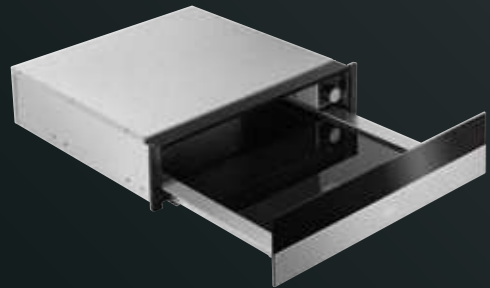

KDK911424M

OHŘEVNÁ ZÁSUVKA

Typ: vestavná ohřívací zásuvka

Výška (cm): 14

Kapacita: max. 6 kusů nádobí běžné velikosti

Funkce:

- ohřev talířů
- rozmrazování
- ohřívání jídla
- kynutí těsta
- cirkulace teplého vzduchu pro rovnoměrnou distribuci tepla

Barva: nerez s povrchovou úpravou proti otiskům prstů