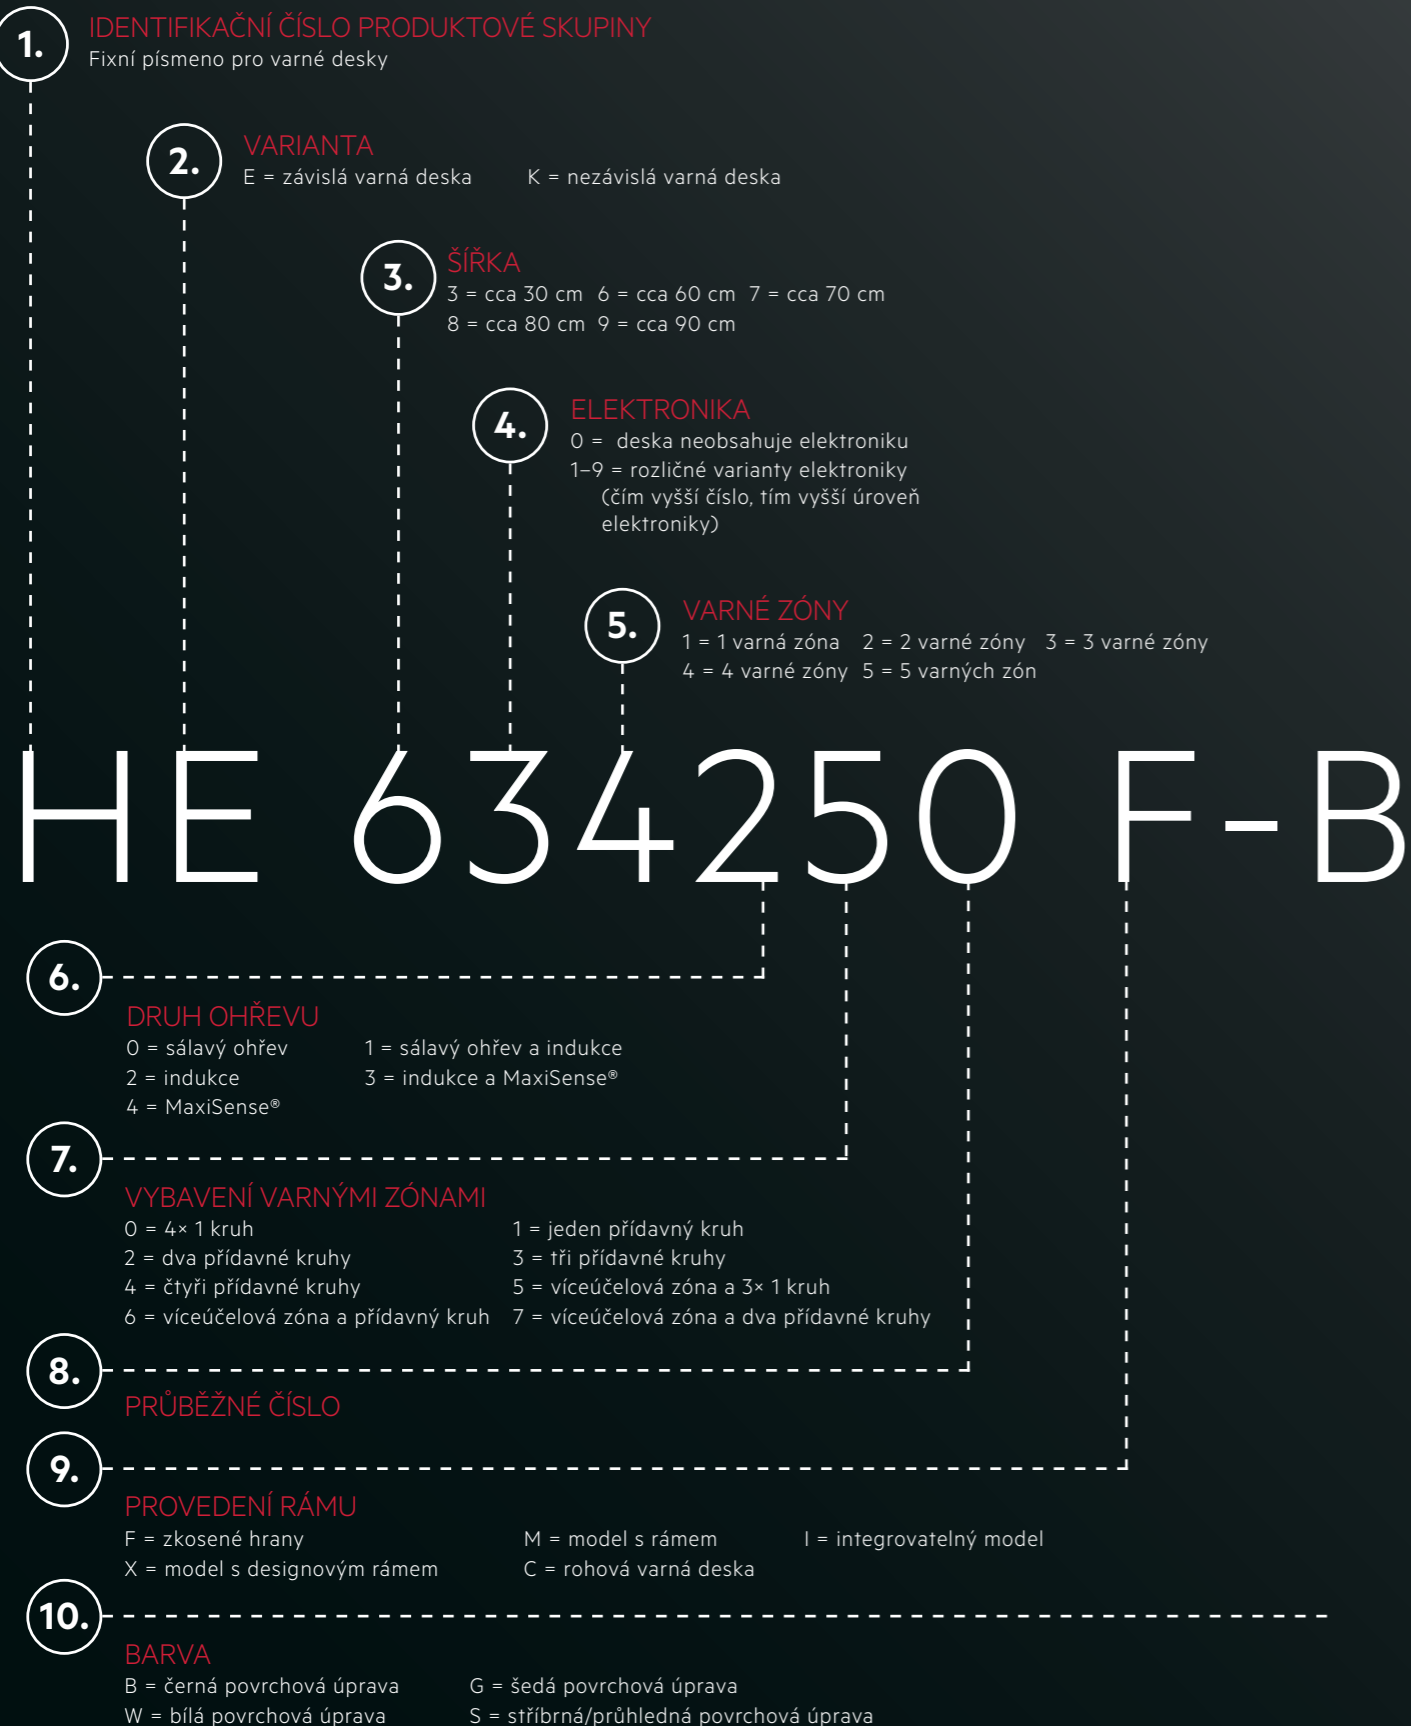

OZNAČOVÁNÍ MODELŮ U VARNÝCH DESEK