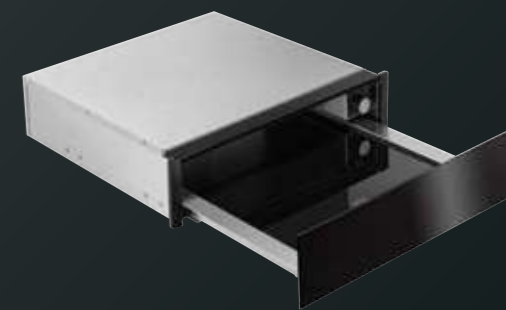

Barva: nerez s povrchovou úpravou proti otiskům prstů

KDE911424B

OHŘEVNÁ ZÁSUVKA

Typ: vestavná ohřívací zásuvka
Výška (cm): 14
Kapacita: max. 6 kusů nádobí běžné velikosti

Funkce:

- ohřev talířů
- rozmrazování
- ohřívání jídla
- kynutí těsta
- cirkulace teplého vzduchu pro rovnoměrnou distribuci tepla