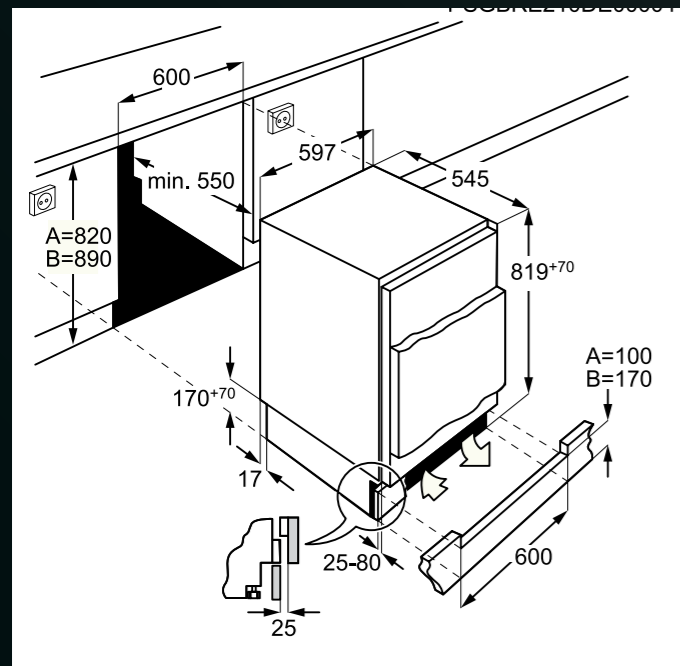

Platí pro tyto modely:
OSF6182EF
OAB7N82EF