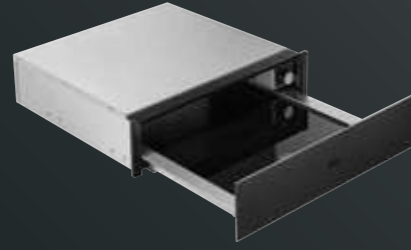

KDK911424T

OHŘEVNÁ ZÁSUVKA MATTBLACK

Typ: vestavná ohřívací zásuvka
Výška (cm): 14
Kapacita: max. 6 kusů nádobí běžné velikosti

Funkce:

- ohřev talířů
- rozmrazování
- ohřívání jídla
- kynutí těsta

Barva: matná černá