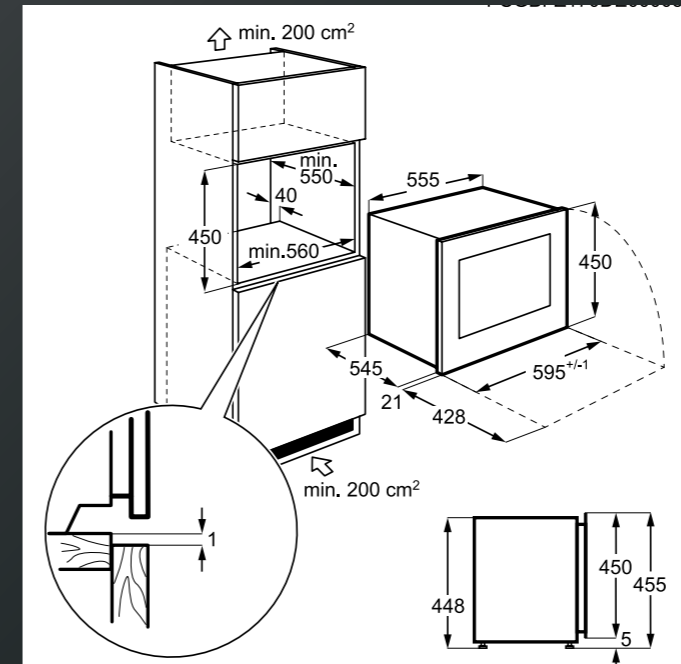

Platí pro tyto modely:
KWK884520M
KWK884520T