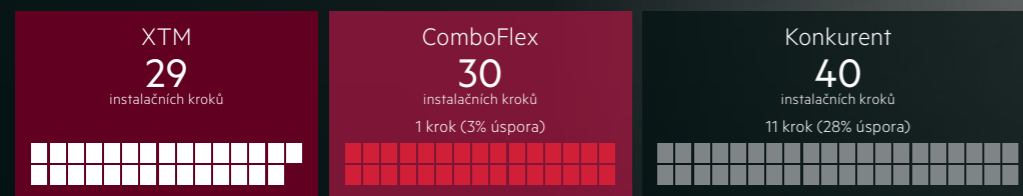

INDUKČNÍ VARNÉ DESKY S INTEGROVANÝM ODSAVAČEM

Indukční varné desky s integrovaným odsavačem par vám umožňují uspořádat kuchyň podle svých představ, aniž byste museli řešit, kam odsavač umístit. Můžete ji instalovat na kuchyňský ostrůvek či poloostřůvek a při vaření být v kontaktu s ostatními. Nebo ji umístit k oknu a těšit se z krásného výhledu do okolí. Potřebujete ušetřit místo? Dejte ji ke stěně a horní skříňku využijte k ukládání nádobí.

Více informací zde

NEJRYCHLEJŠÍ INSTALACE NA TRHU