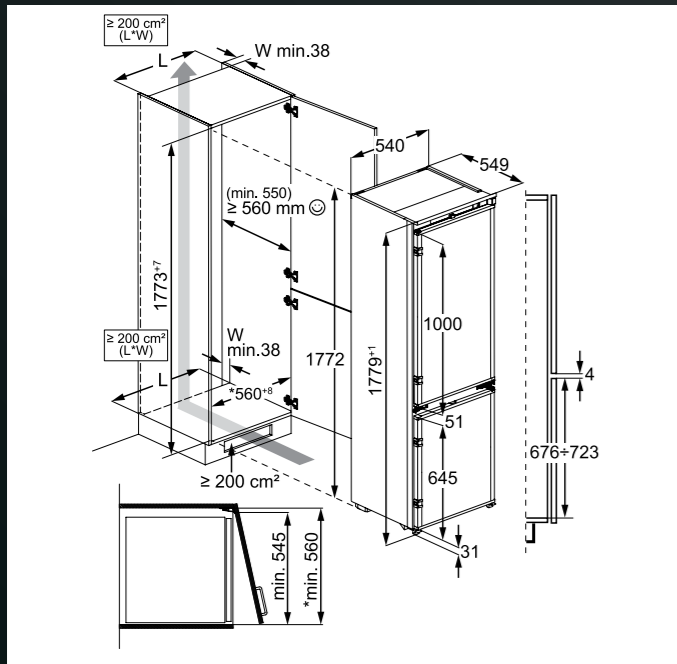

CHLADNIČKY

Platí pro tyto modely:
TSC8M181DS
TSC6M181ES
OSC6N181ES