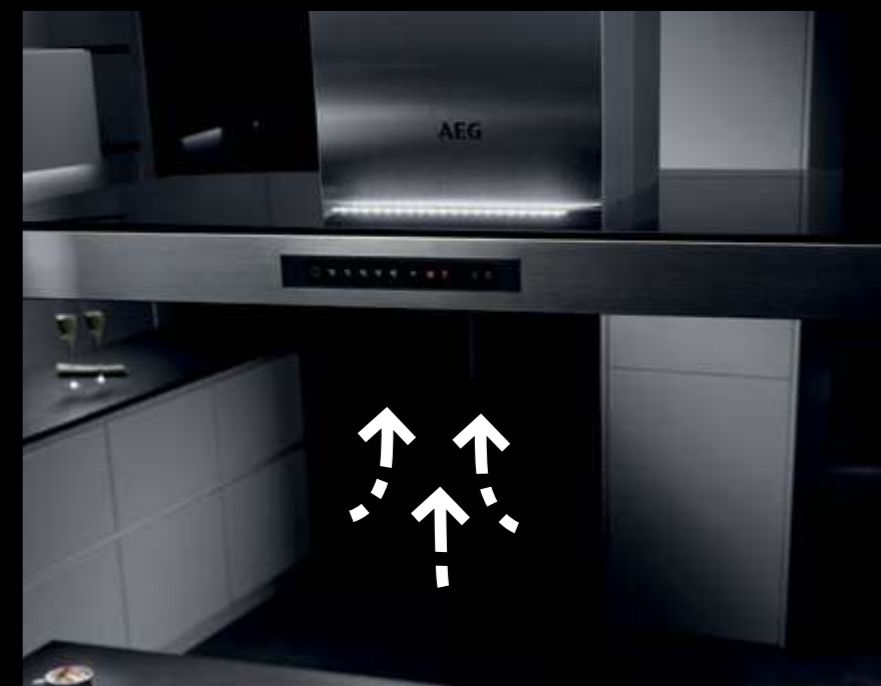

FUNKCE SILENCETECH

SilenceTech je naše pokročilejší technologie, která snižuje hladinu hluku až na nejnižší počet decibelů, takže můžete energicky vařit a užít si tento zážitek bez hlasitých zvuků.