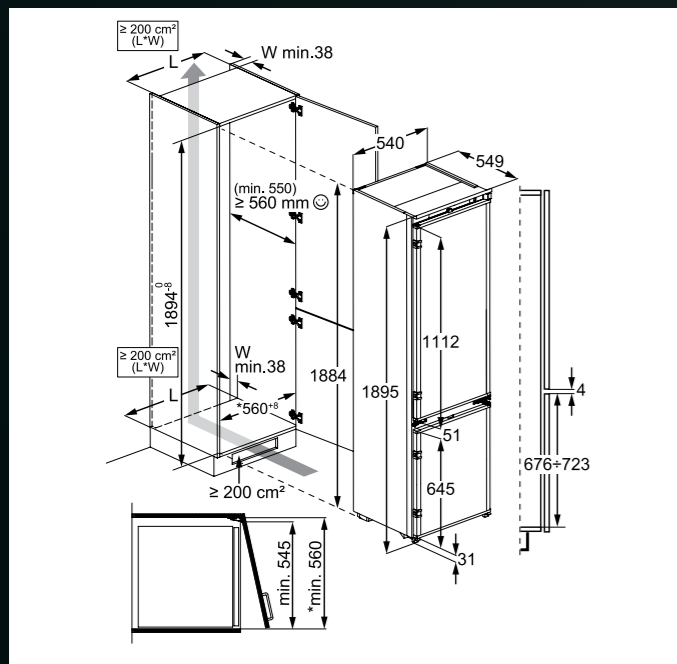

Platí pro tyto modely:
NSC8M191DS