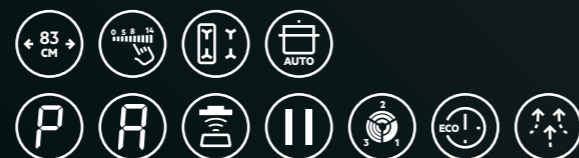

PNC: 949 597 895

Rozměry Š x H (mm): 780 x 520