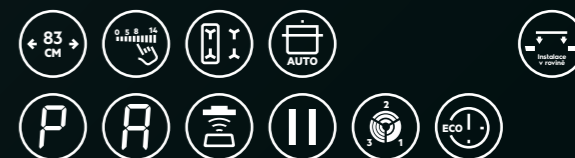

PNC: 949 598 068

Rozměry Š x H (mm): 780 x 520