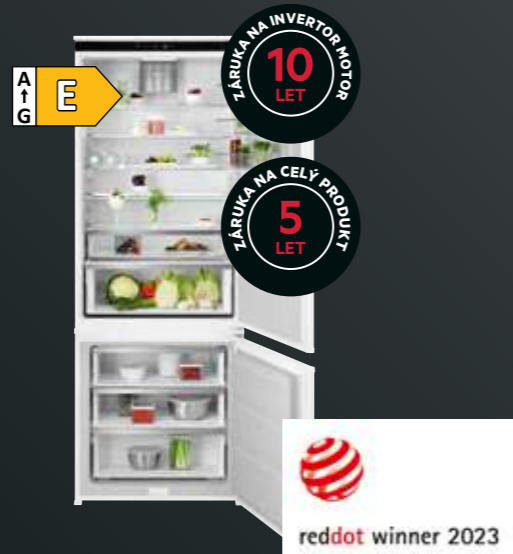

OSC6N181ES
KOMBINOVANÁ CHLADNIČKA
S MRAZNIČKOU DOLE NOFROST

Instalace: plně integrovaná se spřaženými dvířky
Výška prostoru pro instalaci (mm): 1780
Energetická třída: E
Celková roční spotřeba (kWh): 216
Hlučnost (dB): 35
Čistý objem chladicího prostoru (l): 195
Čistý objem mrazničky (l): 62
Odmrazování chladničky: automatické
Odmrazování mrazničky: automatické (NoFrost)
Ovládání: elektronické LED

1. **Funkce:**
2. Frostmatic pro rychlé zmrazení
   - vizuální a zvukový alarm při vysoké teplotě
   - zvukový alarm při otevřených dvířkách

1. **Vybavení chladničky:**
2. 4 skleněné, plně široké poličky
   - 2 plastové poloviční zásuvky
   - 2 plně široké poličky ve dveřích + 1 plně široká se zavíráním
   - 2 držáky na 6 vajec

1. **Vybavení mrazničky:**
2. 1 forma na led
   - 2 skleněné police
   - 3 plně široké zásuvky

NSC7P751ES
KOMBINOVANÁ CHLADNIČKA
S MRAZNIČKOU DOLE NOFROST

Instalace: plně integrovaná se spřaženými dvířky
Výška prostoru pro instalaci (mm): 1894
Energetická třída: E
Celková roční spotřeba (kWh): 247
Hlučnost (dB): 35
Čistý objem chladicího prostoru (l): 287
Čistý objem mrazničky (l): 89
Odmrazování chladničky: automatické
Odmrazování mrazničky: automatické (NoFrost)
Ovládání: dotykové s LCD displejem, oddělené ovládání prostoru mrazničky a chladničky, se dvěma termostaty

1. **Funkce:**
2. Frostmatic pro rychlé zmrazení
   - Coolmatic pro rychlé zchlazení čerstvých potravin
   - vizuální a zvukový alarm při vysoké teplotě
   - vizuální a zvukový alarm při otevřených dvířkách
   - dětská pojistka
   - ventilátor pro cirkulaci vzduchu

1. **Vybavení chladničky:**
2. 3 skleněné, plně široké poličky + 1 FlexiShelf
   - 1 plně výšuvná průhledná plastová zásuvka GreenZone+
   - zásuvka ExtraZone
   - 2 plně široké poličky ve dveřích + 1 plně široká se zavíráním
   - 2 držáky na 6 vajec
   - 1 bottle stop

1. **Vybavení mrazničky:**
2. 2 skleněné police
   - 3 plně široké zásuvky
   - 1 forma na led

PNC: 925 505 321
Rozměry V x Š x H (mm): 1772 x 546 x 549

PNC: 925 975 002
Rozměry V x Š x H (mm): 1884 x 696 x 549