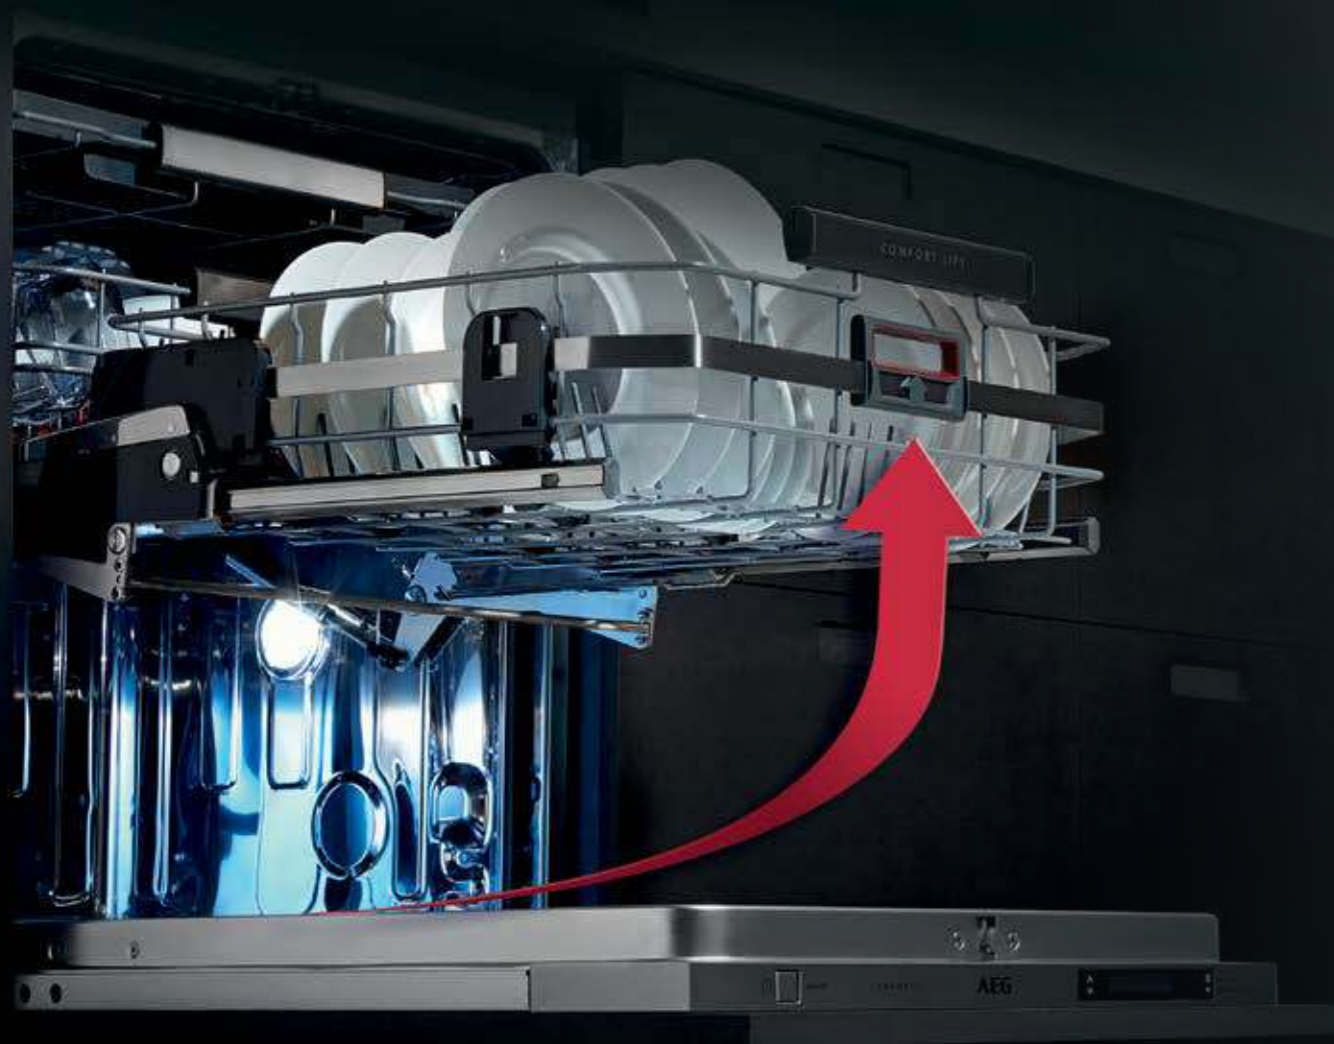

AirDry

Přirozené sušení čerstvým vzduchem. V poslední fázi programu se dvířka automaticky otevřou.

MYČKY NÁDOBÍ

Svěřte své nádobí myčkám AEG, které ho nejen perfektně umyjí, ale také se postarají o to, aby stále vypadalo jako nové. Důkladně umyjí objemné hrnce a s něžnou péčí i sváteční porcelán či křehké sklo. Přitom jsou mimořádně tiché a energeticky úsporné.