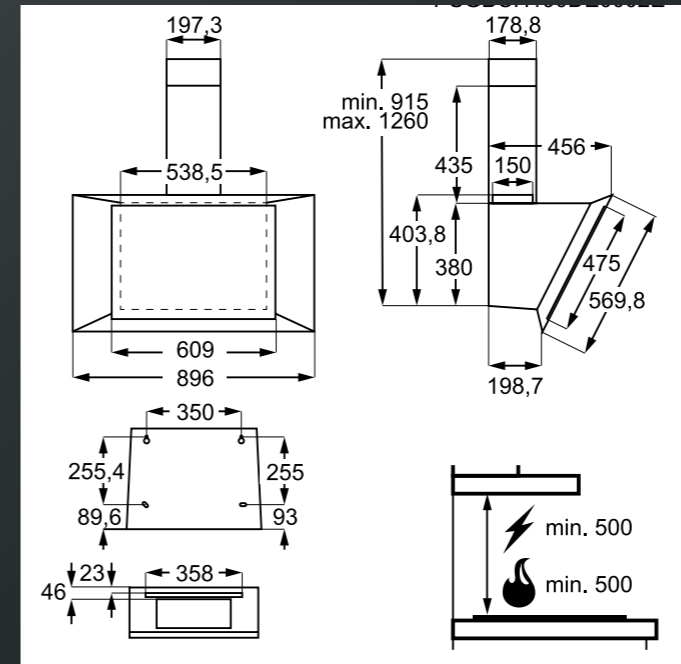

Platí pro tyto modely:
DVK6981HR