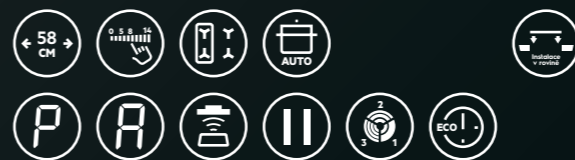

PNC: 949 597 445

Rozměry Š x H (mm): 580 x 510