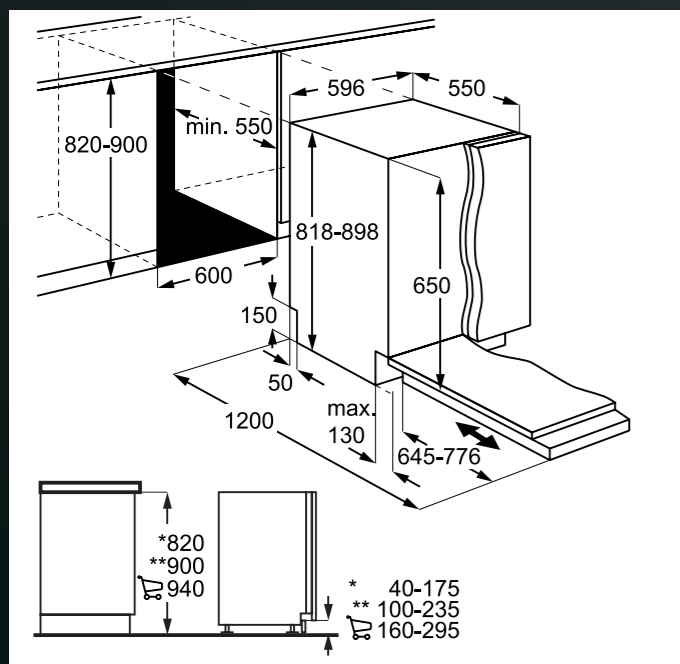

MYČKY PLNĚ INTEGROVANÉ 60 CM

Platí pro tyto modely:

FSB53927Z
FSB5360CZ
FSB64907Z
FSB53907Z
FSK73607Z
FSS5261XZ