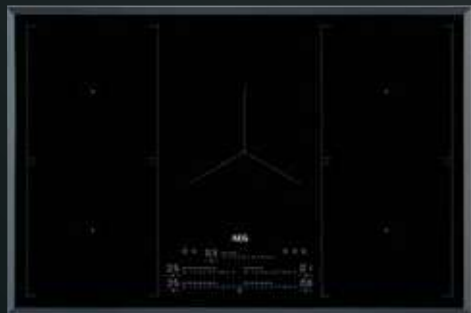

Rozměry Š x H (mm): 710 x 520

IKE85753FB

INDUKČNÍ VARNÁ DESKA DOUBLEBRIDGE

Propojení varných zón: 2x Bridge

Typ a pozice ovládání: dotykové, digitální ukazatel pro každou zónu, vpředu

Funkce:

- podsvícené ukazatele
- zvukový signál
- časové funkce
- Hob2Hood® – propojení desky s odsavačem