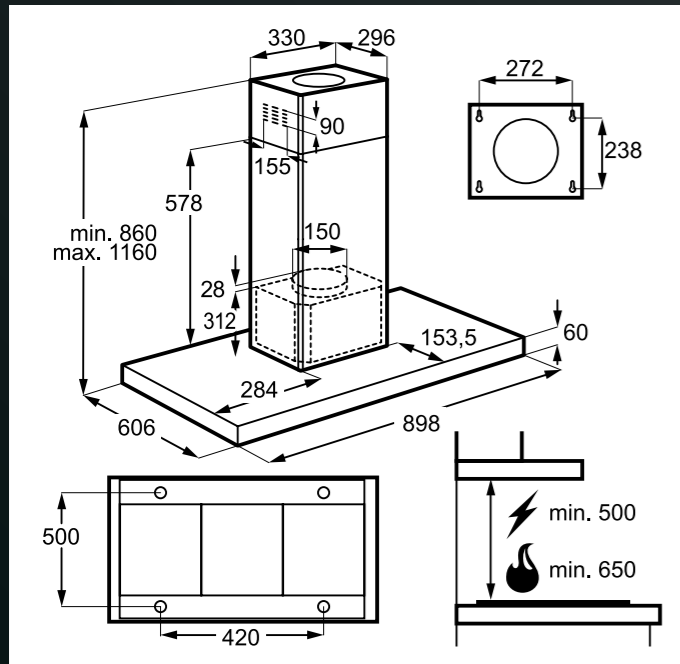

ODSAVAČE

Platí pro tyto modely:
DIE5961HG