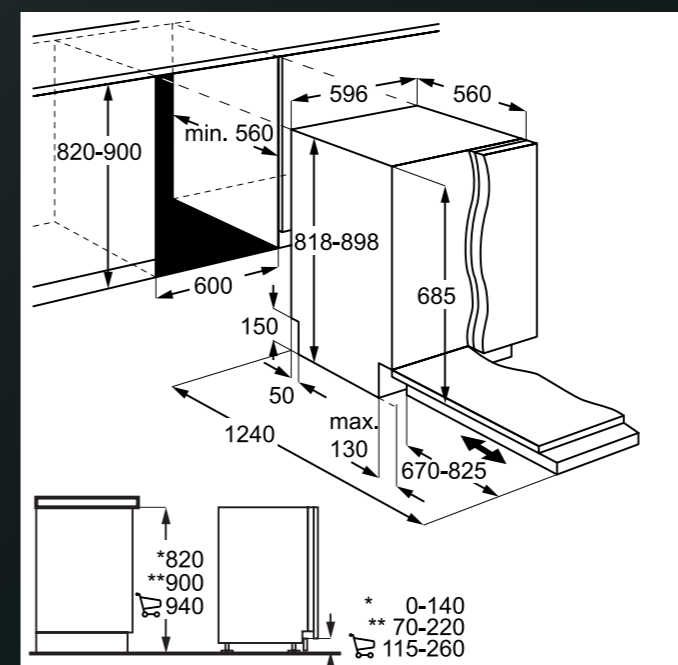

Platí pro tyto modely:

FSK94858P
FSE94848P
FSE76738P
FSK75778P
FSE75768P