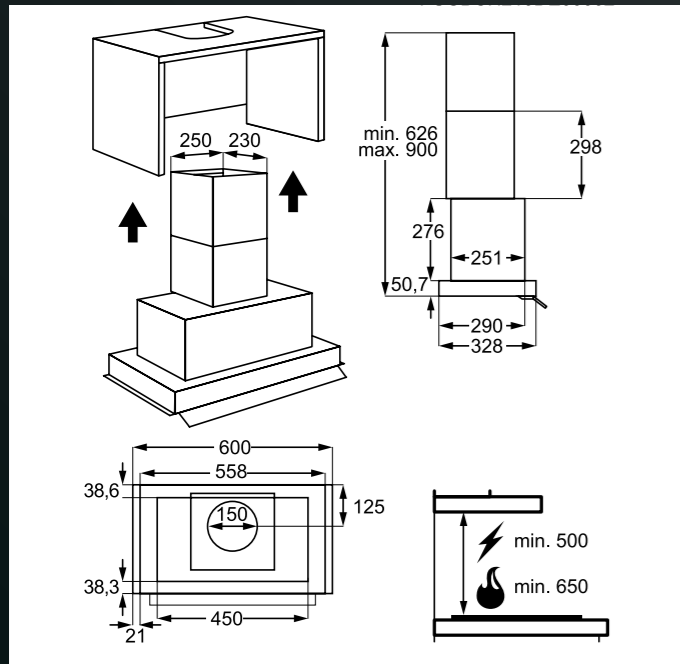

ODSAVAČE

Platí pro tyto modely:
DKG6681HM