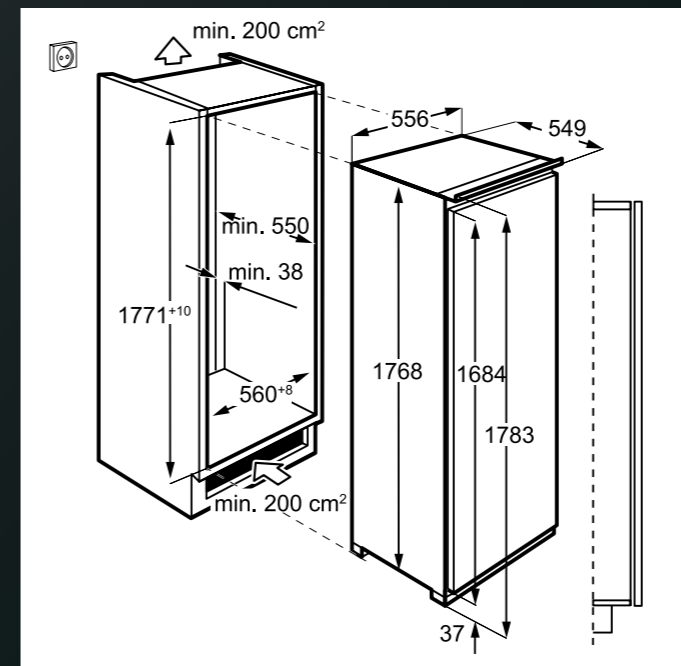

Platí pro tyto modely:
SKE818E1DC
ABE818E6NC