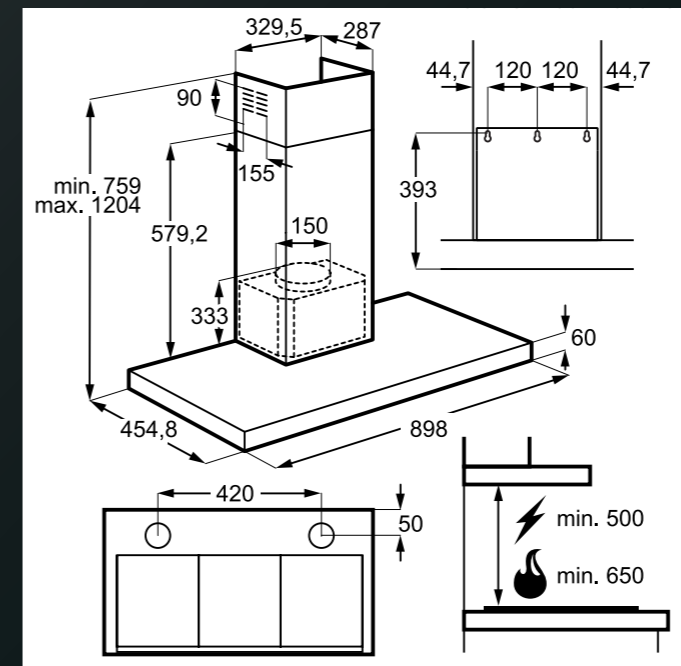

Platí pro tyto modely:
DBE5961HG