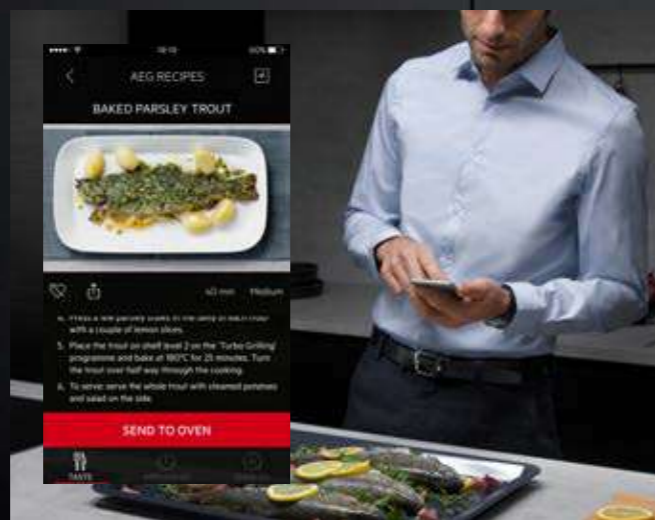

CHALLENGE THE EXPECTED

PERSONALIZOVANÁ CHYTRÁ KUCHYNĚ

Spotřebiče AEG s funkcí konektivity vám přinesou jedinečné výhody a nevídané zážitky. Nabídnou vám recepty na výborná jídla, povedou vás při objevování nových kulinářských technik, pomohou vám vařit ještě lepší a zajímavější jídla. Užívejte si příjemný pocit, že máte vše pod kontrolou, ať už jste doma, nebo kdekoli jinde. Spotřebiče AEG s funkcí konektivity umožňují dálkové ovládání, reagují na hlasové pokyny, poskytnou vám přímý přenos z aktuálního dění, podrobnou zprávu o všem důležitém a ještě mnohem více.

APLIKACE – MY AEG

Prohlížejte si stovky lahodných receptů, s nimiž hravě připravíte pokrmy v páře nebo metodou vakuového vaření. Recepty můžete vyhledávat podle národní kuchyně, alergenů, dietního omezení nebo konkrétních přísad. K receptům si lze připsávat vlastní poznámky, ty nejoblíbenější z nich si uložit nebo je sdílet na sociálních sítích. Aplikace vám umožní také jednoduše připravit nákupní seznam a podělit se o něj s ostatními.

SLEDUJTE SVÉ PEČENÍ ODKUDKOLIV

Kamera Cookview® vám ukáže přímo ve vašem mobilním zařízení, co připravujete v troubě. Takže není nutné zůstat v kuchyni, abyste měli vše pod kontrolou.

Podívejte se na
video, jak funguje:
MY AEG