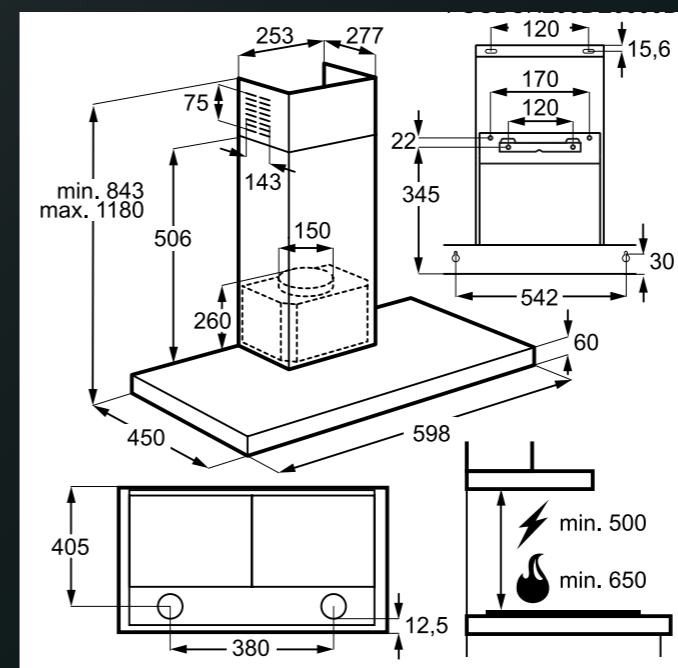

Platí pro tyto modely:
DBB4651M