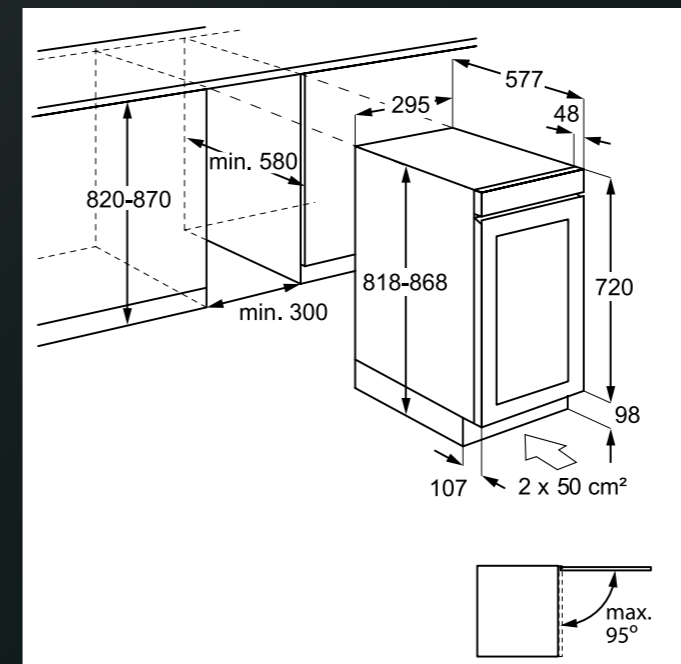

Platí pro tyto modely:
AWUS018B7B