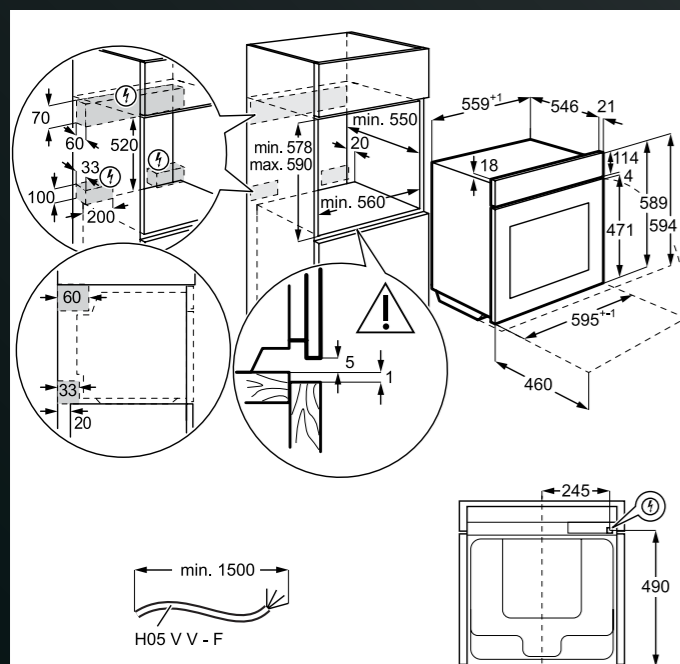

MULTIFUNKČNÍ TROUBY

Platí pro tyto modely:

BSK999330T
BPK949330T
BSK999330M
BSK988330M
BPK351160M
BCK455350M
BEB351110M
BCS331150M
BSE798380B
BSK798380M
BPE748380B
BPE748380M
BCK558370M

BSE798380M
BSK788380M
BPK748380M
BPE558370M
BPK558370M
BPS351161M
BCK546360M
BCE455351M
BCE451351M
BES351111M
BEB351111B
BES331111B