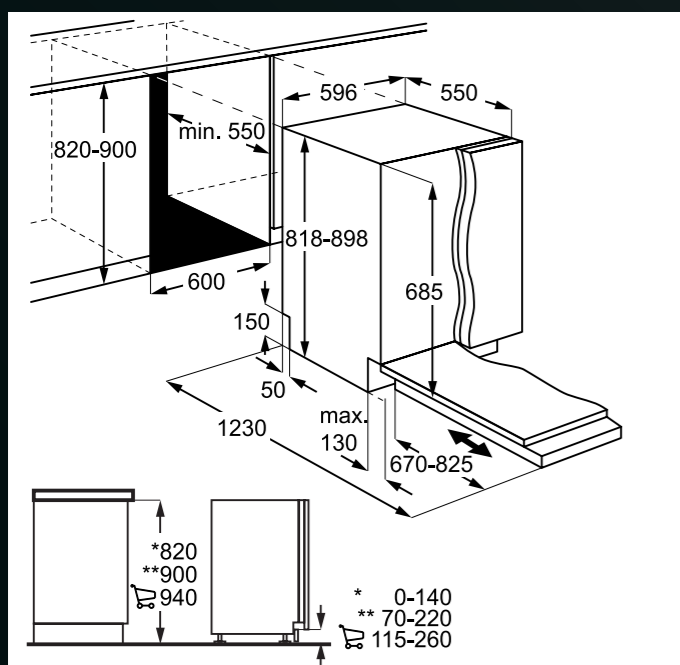

Platí pro tyto modely:

FSE74707P
FSE73727P
FSK73778P
FSK93718P
FSK73768P
FSE74738P
FSE83708P
FSE74718P
FSE74608P