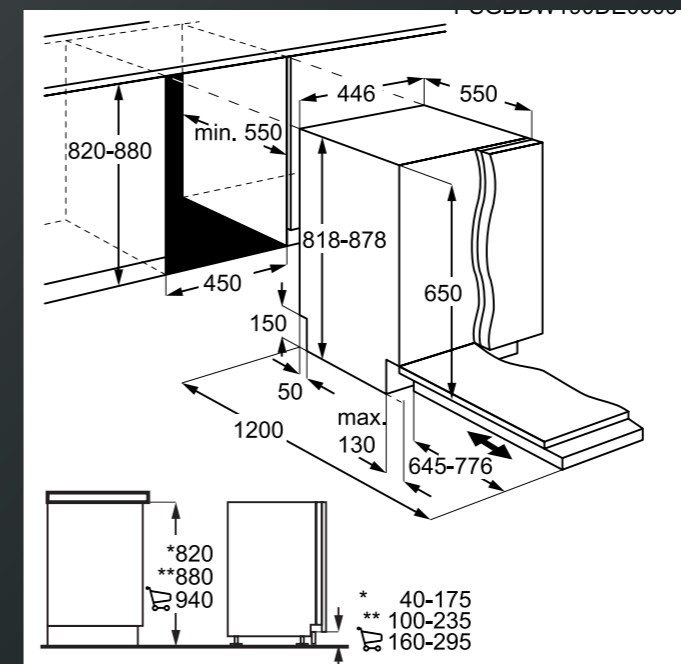

Platí pro tyto modely:

- FEE72910ZM
- FES5368XZM
- FEE53610ZM

MYČKY PLNĚ INTEGROVANÉ 45 CM

Platí pro tyto modely:

- FSE73527P
- FSE73507P
- FSE72537P
- FSE73407P
- FSE62417P

PRAČKY

Platí pro tyto modely:

- L7FNE48SI
- L8FBE48SCI
- L8WBE68SIC