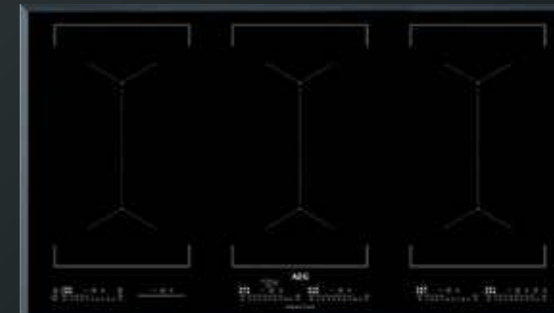

IKE96654FB

INDUKČNÍ VARNÁ DESKA MULTIBRIDGE

Propojení varných zón: 3x Bridge

Typ a pozice ovládání: posuvné dotykové RoadRunner vlevo, ve středu a vpravo vpředu

Funkce:

- PowerSlide – rozdělí varnou zónu na přednastavené oblasti výkonu
- podsvícené ukazatele
- zvukový signál
- přičítací časoměr CountUp
- časové funkce
- Hob2Hood® – propojení desky s odsavačem

Bezpečnostní funkce:

- dětská pojistka
- blokování ovládání
- automatické vypnutí desky

Varné zóny:

- levá přední: indukční, 2 300 / 3 200 W, 180 x 210 mm
- levá zadní: indukční, 2 300 / 3 200 W, 180 x 210 mm
- střední přední: indukční, 2 300 / 3 200 W, 180 x 210 mm
- střední zadní: indukční, 2 300 / 3 200 W, 180 x 210 mm
- pravá přední: indukční, 2 300 / 3 200 W, 180 x 210 mm
- pravá zadní: indukční, 2 300 / 3 200 W, 180 x 210 mm

Barva a provedení: černá, se zkosenými hranami, tloušťka pracovní desky 28 mm

Příslušenství k dokoupení:

- A9HL33 – gril plancha
- M3HCC300 – krém na čištění varné desky