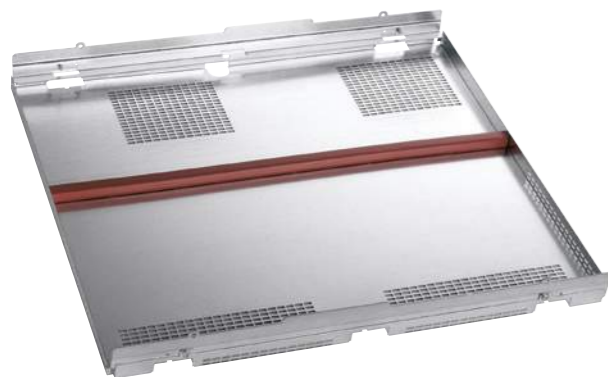

OCHRANNÝ KRYT 60 CM

Ochranný kryt pro 60 cm elektrické a indukční varné desky pro bezpečnou instalaci.

Vlastnosti:

Slouží k bezpečné instalaci varné desky.

Model: PBOX-61R
PNC: 944189313
Rozměry: 3 x 55.3 x 48.3 cm
Kód EAN: 7332543069156
Katalogová cena: 995 Kč | 38 €

OCHRANNÝ KRYT 70 CM

Ochranný kryt pro 70 cm elektrické a 70 cm a 80 cm indukční varné desky pro bezpečnou instalaci.

Vlastnosti:

Slouží k bezpečné instalaci varné desky.

Model: PBOX-71R81
PNC: 944189314
Rozměry: 3 x 55.3 x 48.3 cm
Kód EAN: 7332543069163
Katalogová cena: 1 195 Kč | 45 €