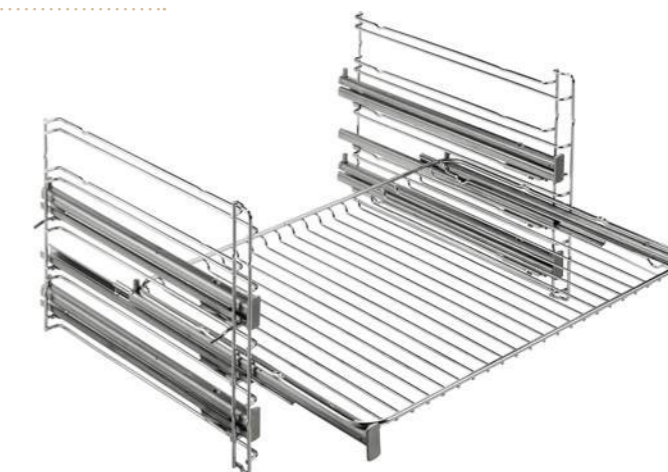

TELESKOPICKÝ VÝSUV

Naše teleskopické výsuvy u parních trub činí přípravu jídel ještě snazší. Nyní můžete rošty pohodlně vytáhnout. Bezpečné zajištění jim brání v překlopení nebo vysunutí ven. A snadno se naklapnou do stávajících úrovní. Díky tomu budete mít obě ruce volné k pečení či kořenění. 1 úroveň.

Vlastnosti:

Teleskopický výsuv 1úrovňový, variabilní, plně nastavitelný, pro parní trouby 60 cm.

Model:	TR1LFSTV
PNC:	944189355
Číslo dílu:	9441893550
Kód EAN:	7332543112906
Katalogová cena:	1 395 Kč | 54 €

TELESKOPICKÝ VÝSUV

Naše teleskopické výsuvy s nepřilnavým povlakem činí přípravu jídel ještě snazší. Nyní můžete rošty pohodlně vytáhnout. Bezpečné zajištění jim brání v překlopení nebo vysunutí ven. Snadno se naklapnou do stávajících úrovní. Díky tomu budete mít obě ruce volné k pečení či kořenění. 1 úroveň.

Vlastnosti:

Teleskopický výsuv SuperClean 1úrovňový, variabilní, plně nastavitelný, nepřilnavý povrch AntiStick, nevhodný do páry.

Model:	TR1LFAV
PNC:	944189354
Číslo dílu:	9441893543
Kód EAN:	7332543112920
Katalogová cena:	1 695 Kč | 64 €

TELESKOPICKÝ VÝSUV

S našimi teleskopickými výsuvy je vaření chutných jídel ještě snazší. Nyní můžete rošty pohodlně vytáhnout a bezpečné zajištění jim zabrání, aby se vyklopily nebo vysunuly ven. A snadno se naklapnou do stávajících úrovní. Díky tomu budete mít obě ruce volné k pečení či kořenění. 2 úrovně.

Vlastnosti:

Teleskopický výsuv 2 páry 1úrovňové, variabilní, částečně nastavitelné teleskopické výsuvy, pro všechny trouby s výjimkou: kompaktních, parních, s bočním otevíráním, se zásuvkovým otevíráním a trub Culisense, nevhodný do páry.

Model:	TR2LV
PNC:	944189356
Číslo dílu:	9441893568
Kód EAN:	7332543112913
Katalogová cena:	1 695 Kč | 64 €

TELESKOPICKÝ VÝSUV