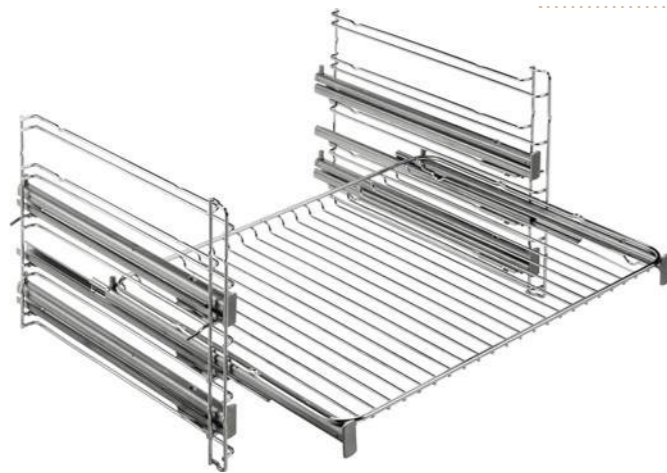

TELESKOPICKÝ VÝSUV

Naše teleskopické výsuvy u parních trub činí přípravu jídel ještě snazší. Nyní můžete rošty pohodlně vytáhnout. Bezpečné zajištění jim brání v překlopení nebo vysunutí ven. A snadno se naklapnou do stávajících úrovní. Díky tomu budete mít obě ruce volné k pečení či kořenění. 3 úrovně.

Vlastnosti:

Teleskopický výsuv 3 páry 1úrovňové, variabilní, plně nastavitelné teleskopické výsuvy pro parní trouby 60 cm.

Model: TR3LFSTV
PNC: 944189360
Kód EAN: 7332543112968
Katalogová cena: 3 595 Kč | 138 €

TELESKOPICKÝ VÝSUV

Naše teleskopické výsuvy s nepřilnavým povlakem činí přípravu jídel ještě snazší. Nyní můžete rošty pohodlně vytáhnout. Bezpečné zajištění jim brání v překlopení nebo vysunutí ven. Snadno se naklapnou do stávajících úrovní. Díky tomu budete mít obě ruce volné k pečení či kořenění. 3 úrovně.

Vlastnosti:

Teleskopický výsuv 3 páry 1 úrovňové, SuperClean, variabilní, nastavitelné teleskopické výsuvy, pro všechny trouby s výjimkou: kompaktních, parních, s bočním otevíráním, se zásuvkovým otevíráním a trub Culisense, nevhodný do páry, nepřilnavý povrch AntiStick.

Model: TR3LFAV
PNC: 944189359
Číslo dílu: 9441893592
Kód EAN: 7332543112951
Katalogová cena: 3 995 Kč | 151 €