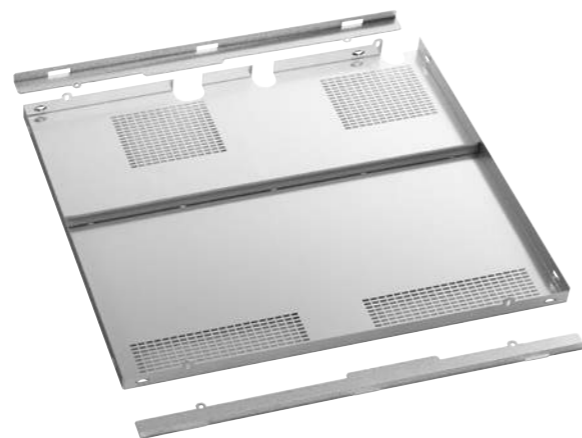

OCHRANNÝ KRYT 60 CM

Ochranný kryt pro 60 cm elektrické a indukční varné desky pro bezpečnou instalaci.

Vlastnosti:

Slouží k bezpečné instalaci varné desky.

Model: PBOX-61R
PNC: 944189313
Rozměry: 3 x 55.3 x 48.3 cm
Kód EAN: 7332543069156
Katalogová cena: 995 Kč | 38 €

OCHRANNÝ KRYT 70 CM

Ochranný kryt pro 70 cm elektrické a 70 cm a 80 cm indukční varné desky pro bezpečnou instalaci.

Vlastnosti:

Slouží k bezpečné instalaci varné desky.

Model: PBOX-71R81
PNC: 944189314
Rozměry: 3 x 55.3 x 48.3 cm
Kód EAN: 7332543069163
Katalogová cena: 1 195 Kč | 45 €

OCHRANNÝ KRYT 80 CM

Ochranný kryt pro 80 cm elektrické a 90 cm indukční varné desky pro bezpečnou instalaci.

Vlastnosti:

Slouží k bezpečné instalaci varné desky.

Model: PBOX-8R91
PNC: 944189315
Rozměry: 3 x 74.3 x 48.3 cm
Kód EAN: 7332543069187
Katalogová cena: 1 545 Kč | 58 €