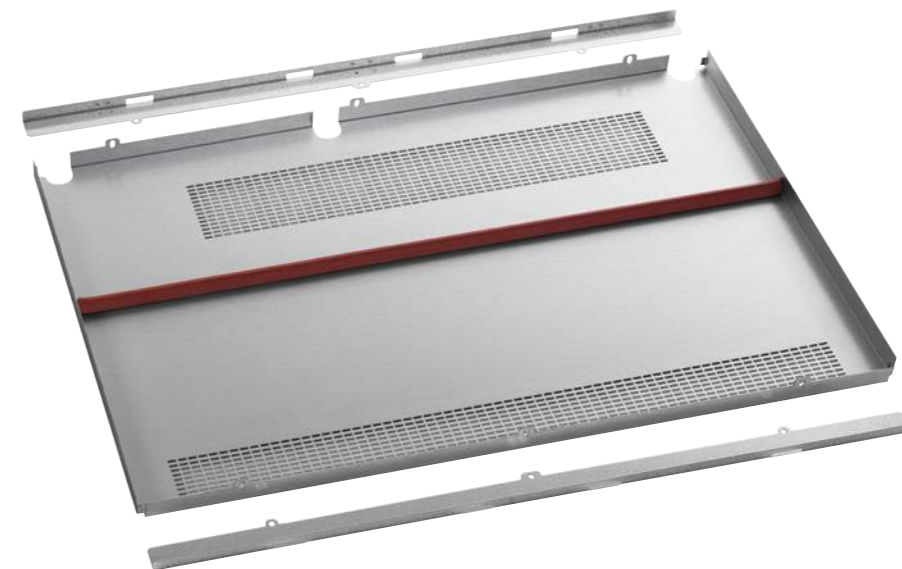

Vlastnosti:

Slouží k bezpečné instalaci varné desky.

Model: PBOX-8R91
PNC: 944189315
Rozměry: 3 x 74.3 x 48.3 cm
Kód EAN: 7332543069187
Katalogová cena: 1 545 Kč | 58 €